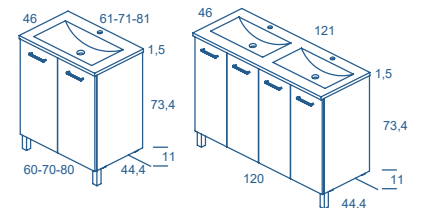

MEUBLES AVEC PORTES

Meuble + Pieds + Plan vasque SLIM

Cm.	Prof. 46					
		RÉF.	RÉF.	RÉF.	RÉF.	RÉF.
60	2P.	C0070956	C0070955	C0070951	C0070952	C0070953
70	2P.	C0070962	C0070961	C0070957	C0070959	C0070960
80	2P.	C0070968	C0070967	C0070963	C0070965	C0070966
120	4P.	C0070974	C0070973	C0070969	C0070971	C0070972

Pour la mesure de 120cm nous incluons un troisième pied central pour la partie inférieure du meuble.

Meuble + Pieds + Plan vasque KYRA

Cm.	Prof. 46					
		RÉF.	RÉF.	RÉF.	RÉF.	RÉF.
60	2P.	C0070984	C0070983	C0049620	C0049622	C0049626
70	2P.	C0070986	C0070985	C0049632	C0049634	C0049638
80	2P.	C0070988	C0070987	C0049644	C0049646	C0049650
120	4P.	C0070990	C0070989	C0049656	C0049658	C0049662