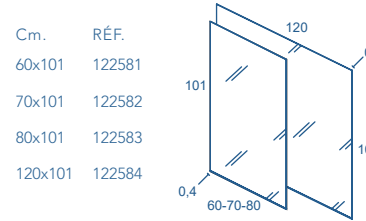

MIROIRS

Nous préconisons, pour les ensembles avec MIROIR LONG, un robinet à vidage (tirette) décalé.

CARACTÉRISTIQUES TECHNIQUES

Téléchargement PDF

Les codes surlignés sont en stock immédiat chez FIC.