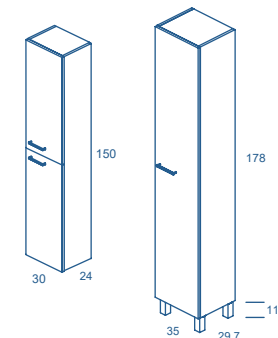

MEUBLES AVEC PORTES

Meuble + Pieds + Plan vasque SLIM

Cm.	Prof. 46					
		RÉF.	RÉF.	RÉF.	RÉF.	RÉF.
60	2P.	C0070956	C0070955	C0070951	C0070952	C0070953
70	2P.	C0070962	C0070961	C0070957	C0070959	C0070960
80	2P.	C0070968	C0070967	C0070963	C0070965	C0070966
120	4P.	C0070974	C0070973	C0070969	C0070971	C0070972

Pour la mesure de 120cm nous incluons un troisième pied central pour la partie inférieure du meuble.

Meuble + Pieds + Plan vasque KYRA

Cm.	Prof. 46					
		RÉF.	RÉF.	RÉF.	RÉF.	RÉF.
60	2P.	C0070984	C0070983	C0049620	C0049622	C0049626
70	2P.	C0070986	C0070985	C0049632	C0049634	C0049638
80	2P.	C0070988	C0070987	C0049644	C0049646	C0049650
120	4P.	C0070990	C0070989	C0049656	C0049658	C0049662

Pour la mesure de 120cm nous incluons un troisième pied central pour la partie inférieure du meuble.

COLONNES

Cm.	Prof. 24					
		RÉF.	RÉF.	RÉF.	RÉF.	RÉF.
30	2P. rév.	123978	122892	122719	122720	123174
Cm.	Prof. 30					
35	1P. rév.	123973	123974	122645	122646	122648