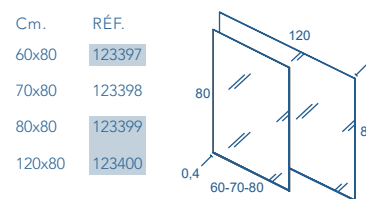

MIROIRS

Nous préconisons, pour les ensembles avec MIROIR LONG, un robinet à vidage (tirette) décalé.

CARACTÉRISTIQUES TECHNIQUES

Téléchargement PDF

Les codes surlignés sont en stock immédiat chez FIC.