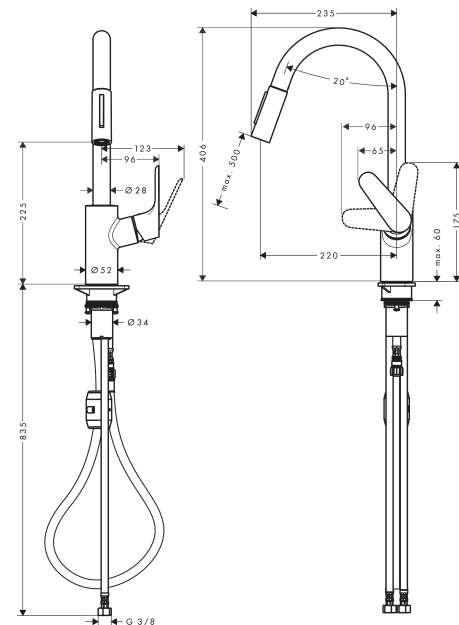

Plan géométral