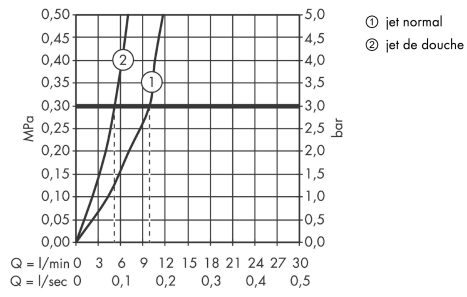

#### Plan géométral

**Focus M41**

**Mitigeur de cuisine 240, avec douchette extractible 2 jets**

Finition: **Chromé** Numéro d'article: **31815000**

**Schéma d'écoulement**

**Focus M41**

**Mitigeur de cuisine 240, avec douchette extractible 2 jets**