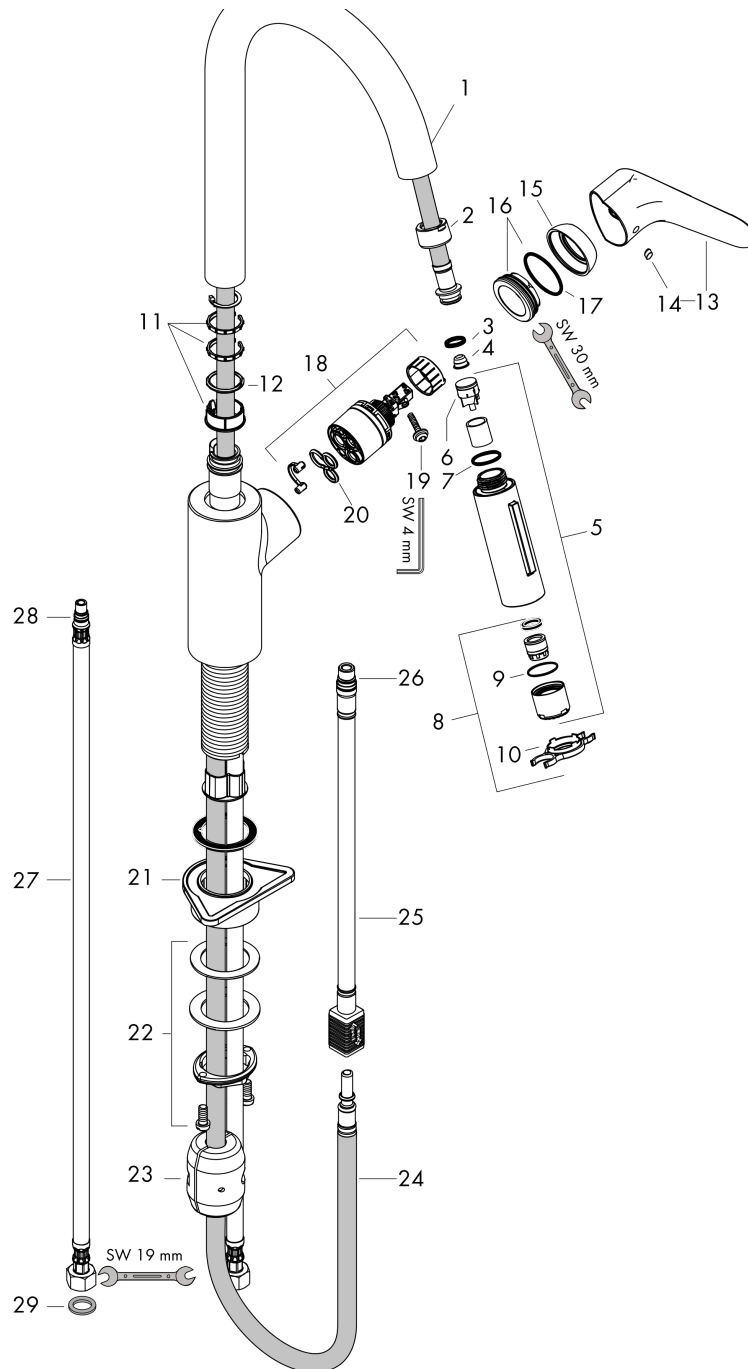

#### Photo du produit

#### Plan géométral

**Focus M41**

**Mitigeur de cuisine 240, avec douchette extractible 2 jets**

Finition: **Chromé** Numéro d'article: **31815000**

**Schéma d'écoulement**

**Focus M41**

**Mitigeur de cuisine 240, avec douchette extractible 2 jets**

Finition: **Chromé** Numéro d'article: **31815000**

**Vue éclatée**

Année de construction: **>08/19**

**Focus M41****Mitigeur de cuisine 240, avec douchette extractible 2 jets**Finition: **Chromé** Numéro d'article: **31815000****Liste des pièces détachées**

Année de construction: &gt;08/19

Pos.	Description	Numéro d'article	GP	UE
1	bec cpl.	95562000	-	1
2	écrou à six pans	92755000	-	1
3	joint torique 11x2	98127000	-	1
4	filtre	97735000	-	1
5	douchette cpl.	98459000	-	1
6	set des clapet anti-retour DW 15	97350000	-	1
7	joint torique 18x1,5	98231000	-	1
8	mousseur laminaire M22x1 (15 l/min)	95909000	-	1
9	joint torique 20x1	98140000	-	1
10	clé	95910000	-	1
11	set des anneau plastique	93428000	-	1
12	joint torique 21x2,5	98211000	-	1
13	poignée	98460000	-	1
14	cache vis	96338000	-	1
15	rosace	95498000	-	1
16	écrou à six pans	97209000	-	1
17	joint torique 32x2	98193000	-	1
18	cartouche cpl.	92730000	-	1
19	vis	95140000	-	1
20	joint	95008000	-	1
21	set de fixation	97523000	-	1
22	fixation cpl. (spéciale)	93253000	-	1
23	poids	92500000	-	1
24	flexible 1,50m	95507000	-	1
25	flexible de raccordement 600 mm M10x1	95561000	-	1
26	joint torique 8x1,75	97827000	-	1
27	flexible de raccordement 900 mm M8x0,75 G3/8	96316000	-	1
28	joint torique 7x1,5	98422000	-	1
29	set de joint plat	95581000	-	1