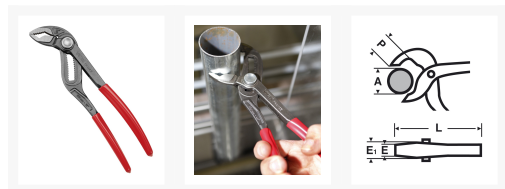

0182 : Pince multiprise à ouverture extra-large avec bouton de verrouillage rapide

Les + produit :

Pratique : Une grande ouverture permettant de se substituer à plusieurs pinces.

Facilité d'effort grâce à ses poignées très larges pour une meilleure préhension.

Rapide avec son bouton de verrouillage rapide pour un réglage précis.

Description

Ouverture extra large jusqu'à 30% plus grande que les pinces classiques : une seule pince à manipuler au lieu de plusieurs (gain de poids et de place dans la caisse à outils).

Bouton de verrouillage rapide pour un réglage plus simple et plus précis, avec 18 positions de verrouillage

Manches gainés anti-glissement pour une meilleure prise en main.

Manches très larges pour une meilleure préhension et un effort moindre à fournir.

Pince en chrome vanadium, forgée pour un outil très résistant avec double traitement thermique.

Références

Ref	A mm	L mm	P mm	E mm	E1 mm	Manches gainés	kg
018222	45	180	32	6	18	oui	0,240
018228	52	250	45	8	20	oui	0,425