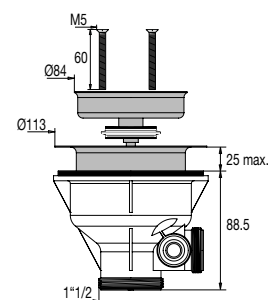

VIDAGE ÉVIER /VIDAGE ÉVIER GRÈS, INOX, SYNTHÈSE DIAM. 90 MM

BONDE ÉVIER DIAM. 90, PANIER INOX

[+] SPÉCIAL MATÉRIAUX ÉPAIS

• CARACTERISTIQUES

- Bonde évier diam. 90 mm
- À panier avec clapet coulissant
- Cuvette inox diam. 113 mm
- Serrage 0 à 25 mm
- Vis inox M5 x 60 mm
- Panier inox diam. 84 mm
- Débit : 33 l/mn
- H. sous évier 88,5 mm
- Spécial évier matériaux épais