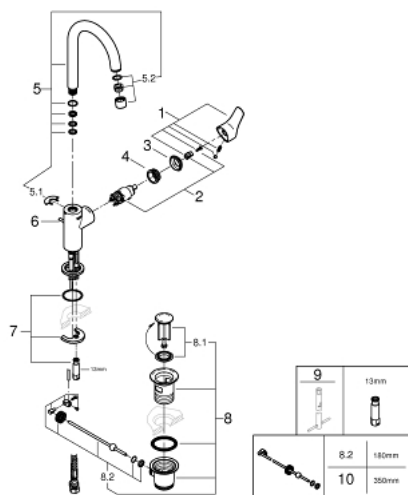

23 537 003 **EUROSMART MITIGEUR MONOCOMMANDE LAVABO**
TAILLE L

DESCRIPTION DU PRODUIT

- Monotrou sur plage
- Levier de commande métallique
- GROHE SilkMove Cartouche en céramique 28 mm
- avec limiteur de température
- GROHE StarLight Chrome éclatant et durable
- GROHE EcoJoy mousseur 5 l/min
- GROHE FastFixation installation rapide
- Bec tube pivotant
- Tirette et garniture de vidage 1-1/4"
- Flexibles de raccordement souples
- Version GROHE Professional

NORMS & APPROVALS NF - Classement E00 Ch3 A3 U3

23 537 003 EUROSMART MITIGEUR MONOCOMMANDE LAVABO TAILLE L

PIÈCES DÉTACHÉES

- 1: levier (N ° de commande 48531000)
- 2: Cartouche (N ° de commande 46580000)
- 3: Capuchon de recouvrement (N ° de commande 46581000)
- 4: Bague de fixation (N ° de commande 46715000)
- 5: Bec col de cygne (N ° de commande 13427000)
- 5.1: Clip de sûreté (N ° de commande 4825700M)
- 5.2: Mousseur (N ° de commande 13935000)
- 6: tirette de vidage US (N ° de commande 65936000)
- 7: Fixation M26x1,5 (N ° de commande 46671000)
- 8: Garniture de vidage 1 1/4" (N ° de commande 28910000)
- 8.1: Vidage (N ° de commande 07182000)
- 8.2: Tige et rotule de vidage (N ° de commande 07052000)
- 9: Clé à tube SW 46 mm de 400 mm (N ° de commande 19017000)*
- 10: Tige et rotule de vidage (N ° de commande 07341000)*