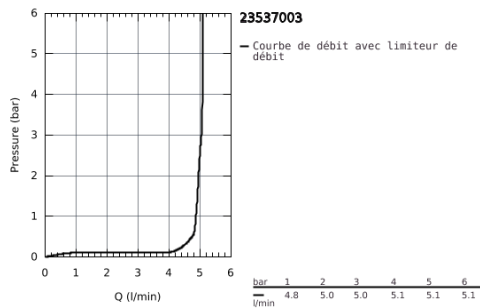

23 537 003 **EUROSMART MITIGEUR MONOCOMMANDE LAVABO**
TAILLE L

DESCRIPTION DU PRODUIT

- Monotrou sur plage
- Levier de commande métallique
- GROHE SilkMove Cartouche en céramique 28 mm
- avec limiteur de température
- GROHE StarLight Chrome éclatant et durable
- GROHE EcoJoy mousseur 5 l/min
- GROHE FastFixation installation rapide
- Bec tube pivotant
- Tirette et garniture de vidage 1-1/4"
- Flexibles de raccordement souples
- Version GROHE Professional

NORMS & APPROVALS NF - Classement E00 Ch3 A3 U3

23 537 003 EUROSMART MITIGEUR MONOCOMMANDE LAVABO TAILLE L

PIÈCES DÉTACHÉES

- 1: levier (N ° de commande 48531000)
- 2: Cartouche (N ° de commande 46580000)
- 3: Capuchon de recouvrement (N ° de commande 46581000)
- 4: Bague de fixation (N ° de commande 46715000)
- 5: Bec col de cygne (N ° de commande 13427000)
- 5.1: Clip de sûreté (N ° de commande 4825700M)
- 5.2: Mousseur (N ° de commande 13935000)
- 6: tirette de vidage US (N ° de commande 65936000)
- 7: Fixation M26x1,5 (N ° de commande 46671000)
- 8: Garniture de vidage 1 1/4" (N ° de commande 28910000)
- 8.1: Vidage (N ° de commande 07182000)
- 8.2: Tige et rotule de vidage (N ° de commande 07052000)
- 9: Clé à tube SW 46 mm de 400 mm (N ° de commande 19017000)*
- 10: Tige et rotule de vidage (N ° de commande 07341000)*