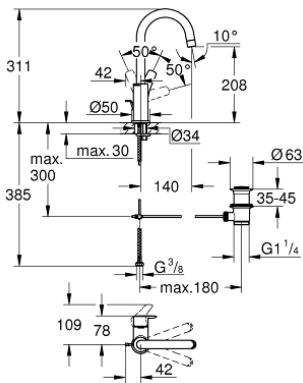

23 537 003 **EUROSMART MITIGEUR MONOCOMMANDE LAVABO**
TAILLE L

DESCRIPTION DU PRODUIT

- Monotrou sur plage
- Levier de commande métallique
- GROHE SilkMove Cartouche en céramique 28 mm
- avec limiteur de température
- GROHE StarLight Chrome éclatant et durable
- GROHE EcoJoy mousseur 5 l/min
- GROHE FastFixation installation rapide
- Bec tube pivotant
- Tirette et garniture de vidage 1-1/4"
- Flexibles de raccordement souples
- Version GROHE Professional

NORMS & APPROVALS NF - Classement E00 Ch3 A3 U3

23 537 003 EUROSMART MITIGEUR MONOCOMMANDE LAVABO TAILLE L

PIÈCES DÉTACHÉES

- 1: levier (N ° de commande 48531000)
- 2: Cartouche (N ° de commande 46580000)
- 3: Capuchon de recouvrement (N ° de commande 46581000)
- 4: Bague de fixation (N ° de commande 46715000)
- 5: Bec col de cygne (N ° de commande 13427000)
- 5.1: Clip de sûreté (N ° de commande 4825700M)
- 5.2: Mousseur (N ° de commande 13935000)
- 6: tirette de vidage US (N ° de commande 65936000)
- 7: Fixation M26x1,5 (N ° de commande 46671000)
- 8: Garniture de vidage 1 1/4" (N ° de commande 28910000)
- 8.1: Vidage (N ° de commande 07182000)
- 8.2: Tige et rotule de vidage (N ° de commande 07052000)
- 9: Clé à tube SW 46 mm de 400 mm (N ° de commande 19017000)*
- 10: Tige et rotule de vidage (N ° de commande 07341000)*