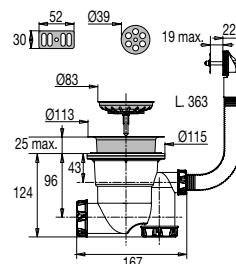

Réf.: 396000 000 00

Finition : Inox

Emb. : Sachet

Ean : 3364549225001

vidéo, notice,
réparabilité...