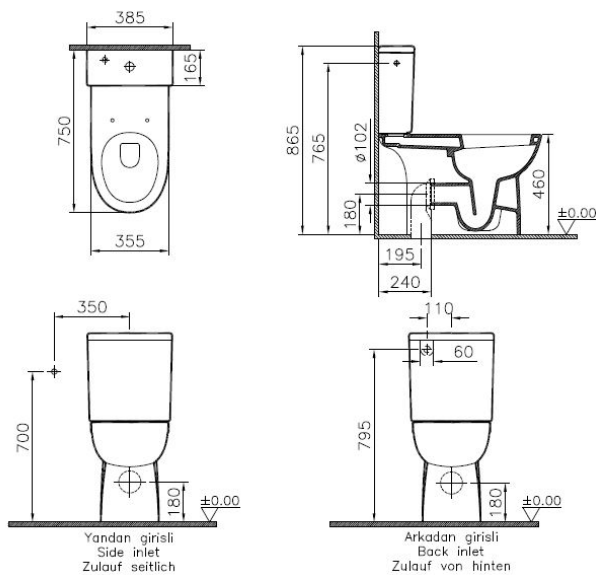

9832B003-7200

Conforma Pack WC à poser PMR, 65 cm, abattant
Thermodur

Désignation du produit :

Conforma Pack WC à poser PMR, avec bride, avec 4 points d'ancrage, open back, accessibilité aux personnes à mobilité réduite, sortie universel, avec kit de fixation droites, capacité de chasse d'eau 3/6 l, réservoir de chasse d'eau en céramique 3/6 l, pièces visibles chromées, raccordement possible sur 3 côtés, abattant Thermoplastique, sans fermeture douce, charnières en acier inoxydable, fixation par le haut Hauteur de siège de 480 mm (+ 6 mm) selon DIN 1385-6, DIN-EN 38, DIN 18040, DIN-EN 997

Produit :

Spécifications techniques :

Fabricant :	VitrA Bad GmbH
Collection :	Conforma
N° d'article :	9832B003-7200
Couleur :	blanc brillant
Longueur :	355 / 385 mm
Profondeur :	650 mm
Hauteur :	460 / 865 mm
Poids :	62,4 kg

Dessin technique :