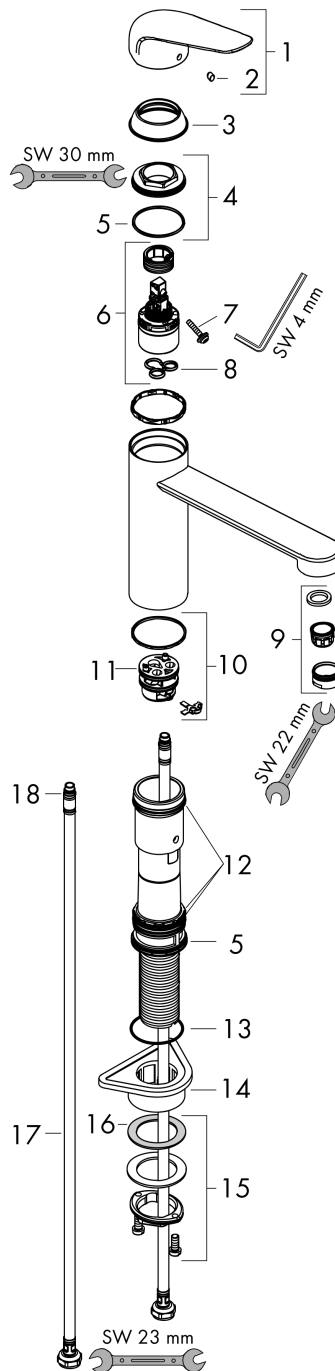

Détails de l'article

EAN

4059625085042

Technologie

Certificats / Eco-Responsabilité

Photo du produit

Plan géométral

Focus M42

Mitigeur de cuisine 120, CoolStart / 2 vitesses, 1 jet

Finition: **Chromé** Numéro d'article: **71805000**

Schéma d'écoulement

Focus M42

Mitigeur de cuisine 120, CoolStart / 2 vitesses, 1 jet

Finition: **Chromé** Numéro d'article: **71805000**

Vue éclatée

Année de construction: >10/18

Focus M42**Mitigeur de cuisine 120, CoolStart / 2 vitesses, 1 jet**Finition: **Chromé** Numéro d'article: **71805000****Liste des pièces détachées**

Année de construction: >10/18

Pos.	Description	Numéro d'article	GP	UE
1	poignée	93348000	-	1
2	cache vis	96338000	-	1
3	rosace	97995000	-	1
4	écrou à six pans	97996000	-	1
5	joint torique 41x2	98212000	-	1
6	cartouche cpl.	95730000	-	1
7	vis	95140000	-	1
8	joint	95008000	-	1
9	mousseur M24x1 (15 l/min)	13913000	-	1
10	adapteur pour cartouche	98750000	-	1
11	joint torique 30x2	98186000	-	1
12	set de joint plat	98702000	-	1
13	joint torique 36x2,5	98190000	-	1
14	set de fixation	97523000	-	1
15	fixation cpl. (Ø 34)	95049000	-	1
16	anneau plastique	97548000	-	1
17	flexible de raccordement 600 mm M8x0,75 G3/8	96556000	-	1
18	joint torique 6,6x1,6	93019000	-	1