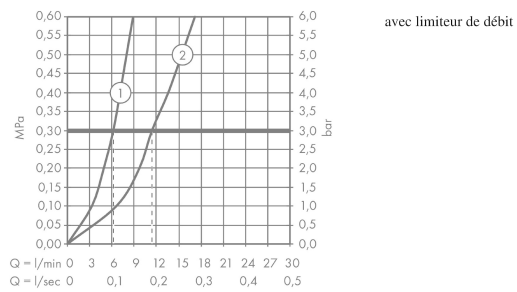

Focus M42

Mitigeur de cuisine 120, CoolStart / 2 vitesses, 1 jet

Finition: **Chromé** Numéro d'article: **71805000**

Schéma d'écoulement