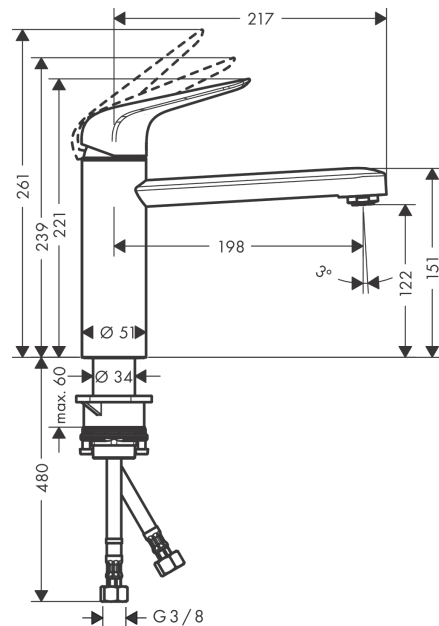

Détails de l'article

EAN

4059625085042

Technologie

Certificats / Eco-Responsabilité

Photo du produit

Plan géométral

Focus M42

Pos.	Description	Numéro d'article	GP	UE
1	poignée	93348000	-	1
2	cache vis	96338000	-	1
3	rosace	97995000	-	1
4	écrou à six pans	97996000	-	1
5	joint torique 41x2	98212000	-	1
6	cartouche cpl.	95730000	-	1
7	vis	95140000	-	1
8	joint	95008000	-	1
9	mousseur M24x1 (15 l/min)	13913000	-	1
10	adapteur pour cartouche	98750000	-	1
11	joint torique 30x2	98186000	-	1
12	set de joint plat	98702000	-	1
13	joint torique 36x2,5	98190000	-	1
14	set de fixation	97523000	-	1
15	fixation cpl. (Ø 34)	95049000	-	1
16	anneau plastique	97548000	-	1
17	flexible de raccordement 600 mm M8x0,75 G3/8	96556000	-	1
18	joint torique 6,6x1,6	93019000	-	1