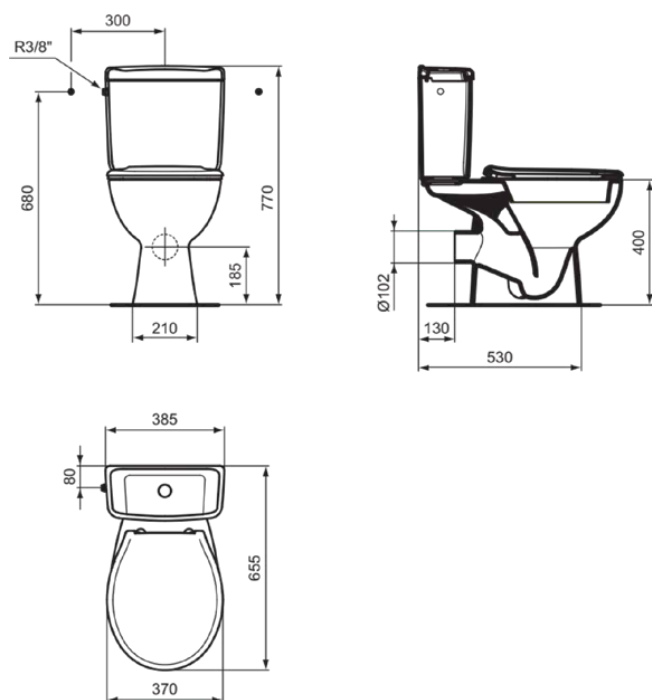

**NOE**

**P114801**

NOE | Cuvette 370x655x400 mm finition blanc brillant, sortie horizontale

## Information générale

|                             |                     |
|-----------------------------|---------------------|
| Catégorie de produit:       | Toilettes           |
| Type de produit:            | Cuvette             |
| Marque:                     | Porcher             |
| Suite:                      | NOE                 |
| Designer:                   | Ideal Standard      |
| Colour:                     | 01 - Blanc Brillant |
| Finition:                   | Brillant            |
| Hauteur (mm):               | 400                 |
| Largeur (mm):               | 370                 |
| Longueur / Profondeur (mm): | 655                 |
| Type de fixation:           | Boulons de fixation |
| Poids net (kg):             | 17.10               |
| Code EAN:                   | 3391500593664       |