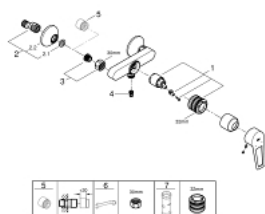

23 633 001 BAULOOK MITIGEUR MONOCOMMANDE DOUCHE

DESCRIPTION DU PRODUIT

- Montage mural apparent
 - Levier de commande métallique
 - GROHE Longlife cartouche céramique 35 mm
 - avec limiteur de température
 - GROHE StarLight Chrome éclatant et durable
 - Clapet anti-retour intégré dans le départ douche 1/2"
 - Raccords en S
 - Rosace métallique
- Version GROHE Professional

23 633 001 BAULOOK MITIGEUR MONOCOMMANDE DOUCHE

PIÈCES DÉTACHÉES

- 1: Cartouche (N ° de commande 46374000)
 - 2: Raccord S mural (N ° de commande 12075000)
 - 2.1: Joint (N ° de commande 0138600M)
 - 2.2: Rosace (N ° de commande 0221000M)
 - 3: Erou chromé avec partie fileté 1/2" (N ° de commande 45044000)
 - 4: Clapets anti-retours (N ° de commande 42601000)
 - 5: Rallonge 3/4" 20 mm (N ° de commande 0713000M)*
 - 6: Limiteur de température (N ° de commande 46375000)*
 - 7: Clé spéciale (N ° de commande 19377000)*
 - 8: Clé (N ° de commande 19332000)*
- *Accessoires spéciaux