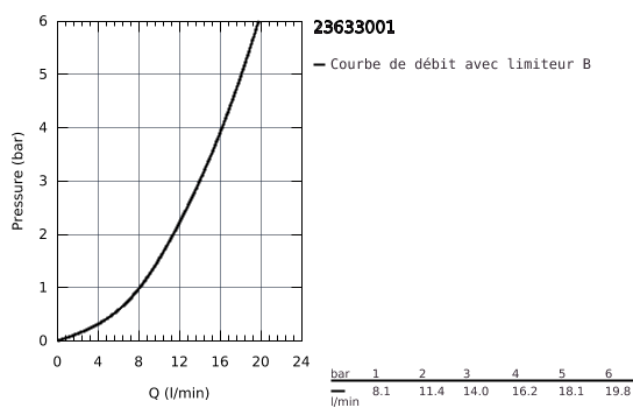

23 633 001 BAULOOK MITIGEUR MONOCOMMANDE DOUCHE

DESCRIPTION DU PRODUIT

- Montage mural apparent
 - Levier de commande métallique
 - GROHE Longlife cartouche céramique 35 mm
 - avec limiteur de température
 - GROHE StarLight Chrome éclatant et durable
 - Clapet anti-retour intégré dans le départ douche 1/2"
 - Raccords en S
 - Rosace métallique
- Version GROHE Professional