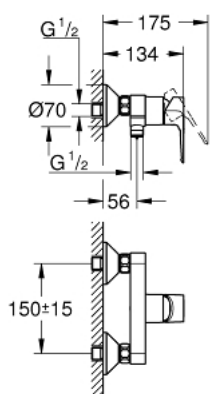

23 633 001 BAULOOK MITIGEUR MONOCOMMANDE DOUCHE

DESCRIPTION DU PRODUIT

- Montage mural apparent
 - Levier de commande métallique
 - GROHE Longlife cartouche céramique 35 mm
 - avec limiteur de température
 - GROHE StarLight Chrome éclatant et durable
 - Clapet anti-retour intégré dans le départ douche 1/2"
 - Raccords en S
 - Rosace métallique
- Version GROHE Professional

23 633 001 BAULOOK MITIGEUR MONOCOMMANDE DOUCHE

PIÈCES DÉTACHÉES

- 1: Cartouche (N ° de commande 46374000)
 - 2: Raccord S mural (N ° de commande 12075000)
 - 2.1: Joint (N ° de commande 0138600M)
 - 2.2: Rosace (N ° de commande 0221000M)
 - 3: Erou chromé avec partie fileté 1/2" (N ° de commande 45044000)
 - 4: Clapets anti-retours (N ° de commande 42601000)
 - 5: Rallonge 3/4" 20 mm (N ° de commande 0713000M)*
 - 6: Limiteur de température (N ° de commande 46375000)*
 - 7: Clé spéciale (N ° de commande 19377000)*
 - 8: Clé (N ° de commande 19332000)*
- *Accessoires spéciaux