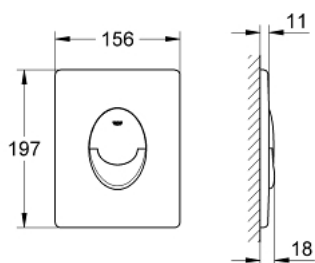

38 505 SH0 SKATE AIR PLAQUE DE COMMANDE

DESCRIPTION DU PRODUIT

- Double touche interrompable
- Pour mécanisme pneumatique AV1
- Montage vertical
- 156 x 197 mm
- En ABS
- GROHE StarLight éclatant et durable
- GROHE EcoJoy économie d'eau
- pour Rapid SL et réservoirs Uniset GD 2
- Pour le montage sur bâti Rapid SLX, commander la trappe de visite 66 791 000 (vendu séparément)

NORMS & APPROVALS NF

38 505 SH0 SKATE AIR PLAQUE DE COMMANDE

PIÈCES DÉTACHÉES

- 1: Vis de rosace (N ° de commande 6636200M)
- 2: Cadre de plaque (N ° de commande 43207000)
- 3: Set de fixation (N ° de commande 4308500M)*
- 4: Set de fixation (N ° de commande 4215800M)*