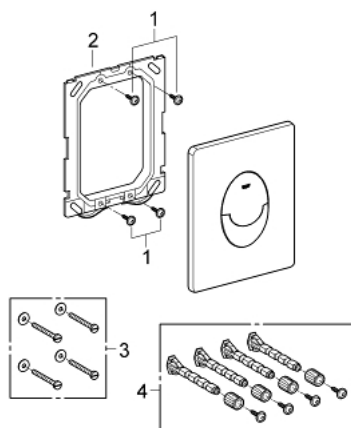

38 505 SH0 SKATE AIR PLAQUE DE COMMANDE

DESCRIPTION DU PRODUIT

- Double touche interrompable
- Pour mécanisme pneumatique AV1
- Montage vertical
- 156 x 197 mm
- En ABS
- GROHE StarLight éclatant et durable
- GROHE EcoJoy économie d'eau
- pour Rapid SL et réservoirs Uniset GD 2
- Pour le montage sur bâti Rapid SLX, commander la trappe de visite 66 791 000 (vendu séparément)

NORMS & APPROVALS NF

38 505 SH0 SKATE AIR PLAQUE DE COMMANDE

PIÈCES DÉTACHÉES

- 1: Vis de rosace (N ° de commande 6636200M)
- 2: Cadre de plaque (N ° de commande 43207000)
- 3: Set de fixation (N ° de commande 4308500M)*
- 4: Set de fixation (N ° de commande 4215800M)*