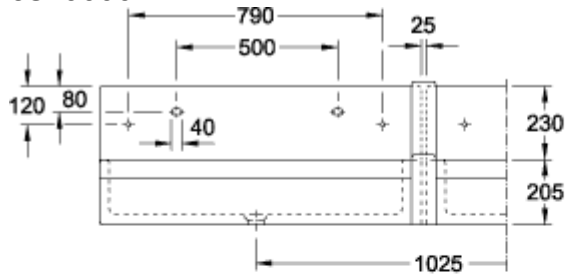

CROQUIS TECHNIQUES

68200001