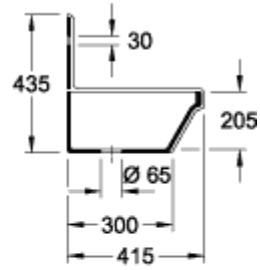

CROQUIS TECHNIQUES

68200001