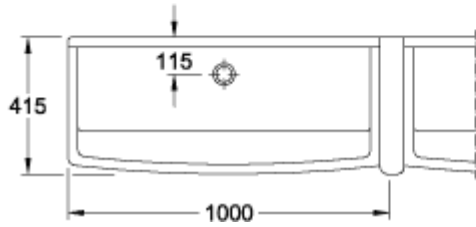

CROQUIS TECHNIQUES

68200001