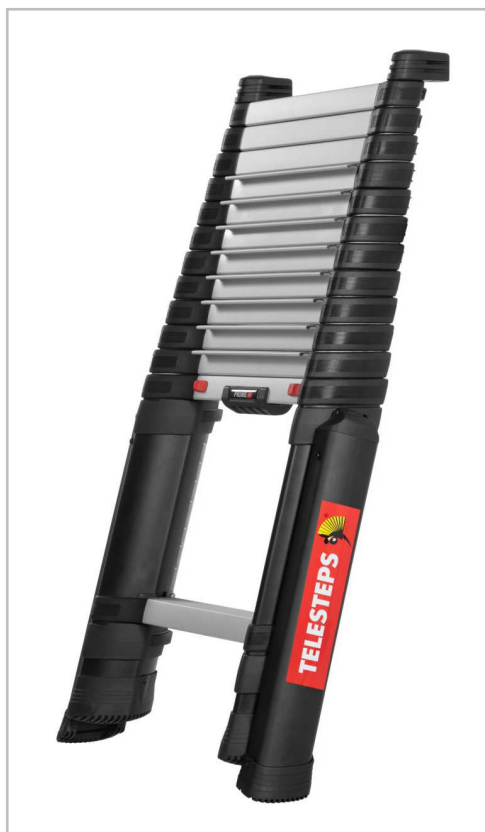

Echelle Télescopique Telesteps Prime 4,1m avec stabilisateurs

La Prime 4,1m offre une hauteur de travail de **4,9m**.

Elle est équipée du système de stabilisateurs répondants aux exigences de sécurité de la norme **EN131-6:2019** avec un encombrement minimal.

La Prime est la première échelle télescopique dotée de notre profilé au design triangulaire révolutionnaire, lui donnant une **rigidité** et une **robustesse** inégalées. Déverrouillage simple avec seulement 2 boutons. Entièrement **automatique**.

L'échelle est conçue pour être utilisée avec un angle d'inclinaison de 75 degrés. Les larges marches de 80mm inclinées et rainurées restent bien parallèles au sol, assurant une parfaite sécurité en toute circonstance.

Prime réunit tous les savoir-faire TELESTEPS dans la conception d'échelles de qualité, ouvrant une nouvelle ère où se conjuguent **sécurité**, **qualité** et **design**.

Nombre de marches	13
Largeur des marches	80 mm
Hauteur d'accès maximal	4,90 m
Hauteur totalement dépliée	4,10 m
Hauteur refermée	94 cm
Largeur refermée	56 cm
Poids	17,60 kg
Norme	EN 131-6:2019 PRO