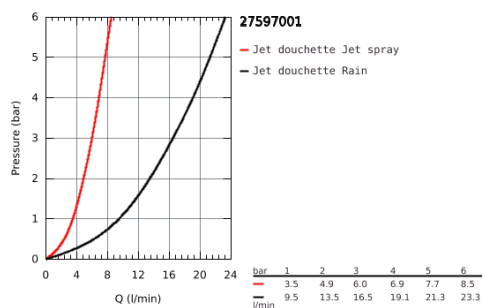

27 597 001 TEMPESTA 100 DOUCHETTE 2 JETS

DESCRIPTION DU PRODUIT

- Pluie , Jet tonique
- GROHE DreamSpray jet parfaitement uniforme
- GROHE StarLight Chrome éclatant et durable
- Procédé anti-calcaire SpeedClean
- Inner WaterGuide, longévité maximale
- ShockProof anneau en silicone protecteur en cas de chute
- Système de montage universel : s'associe avec tous les flexibles de douche

27 597 001 **TEMPESTA 100 DOUCHETTE 2 JETS**

PIÈCES DÉTACHÉES

1: Filtre (N ° de commande 0700200M)