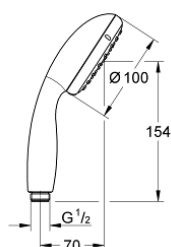

27 597 001 TEMPESTA 100 DOUCHETTE 2 JETS

DESCRIPTION DU PRODUIT

- Pluie , Jet tonique
- GROHE DreamSpray jet parfaitement uniforme
- GROHE StarLight Chrome éclatant et durable
- Procédé anti-calcaire SpeedClean
- Inner WaterGuide, longévité maximale
- ShockProof anneau en silicone protecteur en cas de chute
- Système de montage universel : s'associe avec tous les flexibles de douche

27 597 001 **TEMPESTA 100 DOUCHETTE 2 JETS**

PIÈCES DÉTACHÉES

1: Filtre (N ° de commande 0700200M)