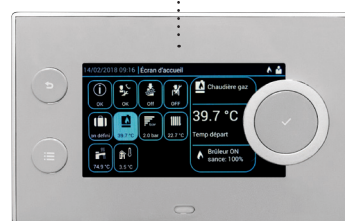

DÉCOUVREZ LA NOUVELLE PLATEFORME DE RÉGULATION DIEMATIC EVOLUTION

SIMPLE ET INTUITIVE

- Navigation intuitive : nouvelle ergonomie de commande.
- Lisibilité parfaite : écran couleur haute résolution, texte clair.
- Compréhension immédiate : vue d'ensemble en écran d'accueil, molette rotative de sélection.

FONCTIONNALITÉS ÉTENDUES

- Analyse de la situation, vision simple et claire pour l'utilisation au quotidien.
- Accès réservé installateur.
- Système d'aide au diagnostic intégré.
- Gestion du chauffage en multi-zones de série pour plus de confort.

CONNECTIVITÉ ET GESTION À DISTANCE

- En Wifi où que vous soyez.
- Compatible avec le thermostat d'ambiance connecté Smart TC° (en option).