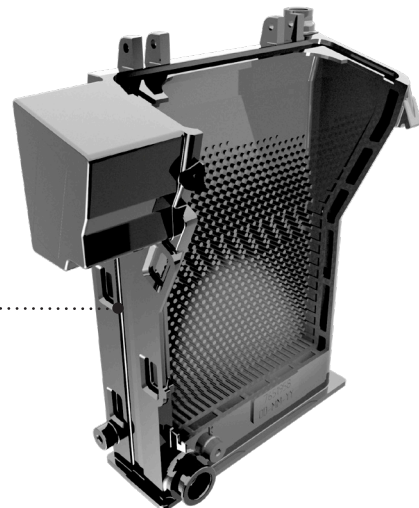

RENDEMENT JUSQU'À 110 %

Corps de chauffe en aluminium silicium pour des performances durables

Nouvel échangeur ultra réactif

Performances conformes avec l'Eco-conception pour un résultat optimal en eau chaude et chauffage