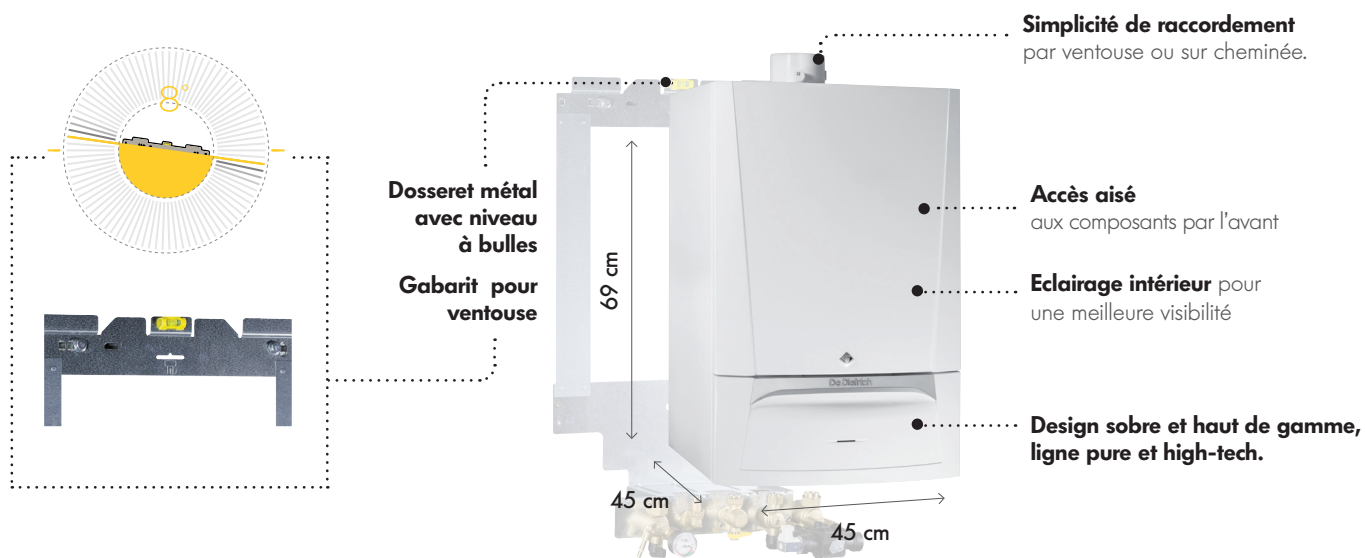

INTÉGRATION PARFAITE DANS VOTRE HABITAT ET FACILE À INSTALLER

MODÈLES

Chauffage seul

AMC 10, 15, 25, 35

ECS instantanée
micro-accumulée

AMC 25/28 MI

Chauffage + eau chaude sanitaire

40 L
Ballons inox
à stratification intégrés

AMC 25/28 BIC,
AMC 25/39 BIC

60 L
Ballon à gauche
ou à droite

AMC../BS 60

130 L
Ballon sous
la chaudière

AMC../BS 130