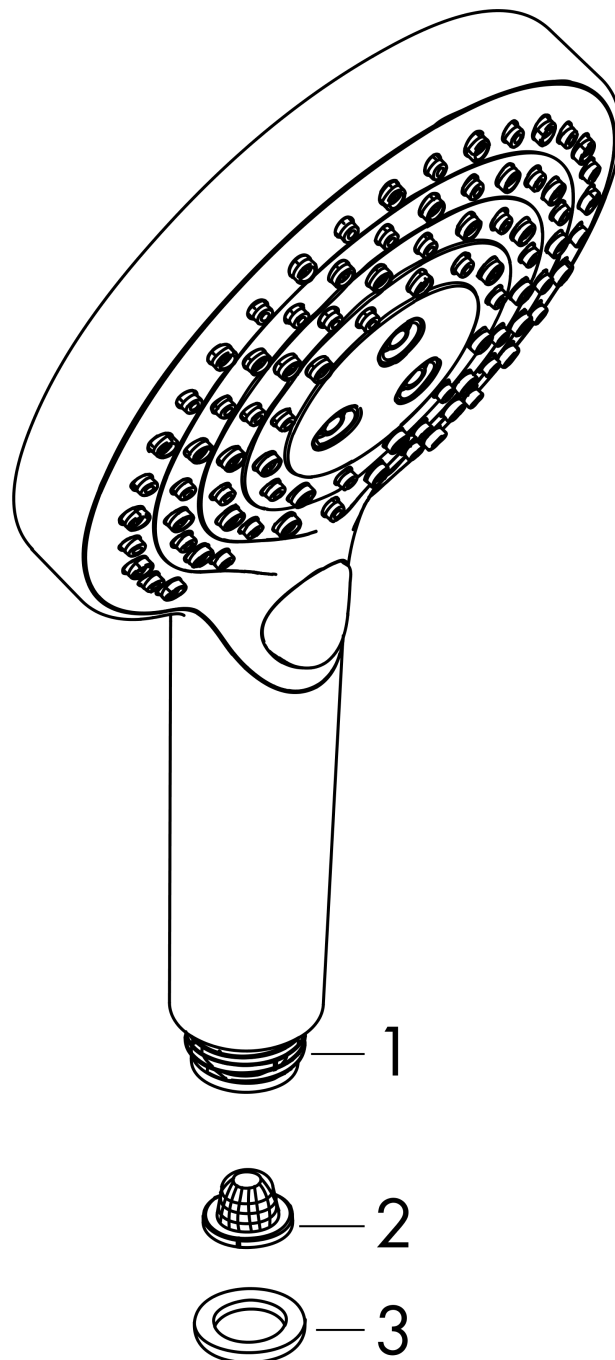

Raindance Select S
Douchette à main 120 3jet PowderRain
 Finition: **Chromé** Numéro d'article: **26014000**

Description

Caractéristiques

- dimension: 125 mm
- jet PowderRain, jet Rain, jet Whirl
- choix du jet facile grâce au bouton Select
- débit: 11 l/min sous 3 bars de pression
- Joint amovible
- convient au chauffe-eau instantané
- ACS_23 ACC NY 208, valide jusqu'au 28.04.2028
- FDES Douchettes a main

Détails de l'article

EAN 4059625136621

Technologie

Certificats

Photo du produit

Plan géométral

Schéma d'écoulement

- ① WhirlAir
- ② PowderRain
- ③ Rain

Les valeurs de consommation ont été mesurées dans la pratique, avec les robinetteries correspondantes (thermostat/mélangeur/vanne sous crépi)

Raindance Select S
Douchette à main 120 3jet PowderRain
Finition: **Chromé** Numéro d'article: **26014000**

Vue éclatée

Année de construction: >04/18

Raindance Select S
Douchette à main 120 3jet PowderRain
Finition: **Chromé** Numéro d'article: **26014000**

Liste des pièces détachées

Année de construction: >04/18