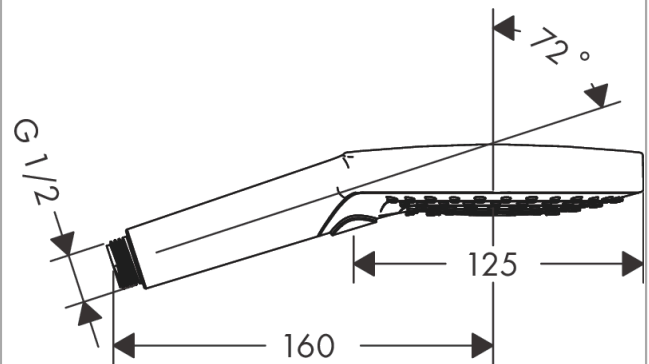

Raindance Select S
Douchette à main 120 3jet PowderRain
 Finition: **Chromé** Numéro d'article: **26014000**

Description

Caractéristiques

- dimension: 125 mm
- jet PowderRain, jet Rain, jet Whirl
- choix du jet facile grâce au bouton Select
- débit: 11 l/min sous 3 bars de pression
- Joint amovible
- convient au chauffe-eau instantané
- ACS_23 ACC NY 208, valide jusqu'au 28.04.2028
- FDES Douchettes a main

Détails de l'article

EAN 4059625136621

Technologie

Certificats

Photo du produit

Plan géométral

Schéma d'écoulement

- ① WhirlAir
- ② PowderRain
- ③ Rain

Les valeurs de consommation ont été mesurées dans la pratique, avec les robinetteries correspondantes (thermostat/mélangeur/vanne sous crépi)

Raindance Select S
Douchette à main 120 3jet PowderRain
Finition: **Chromé** Numéro d'article: **26014000**