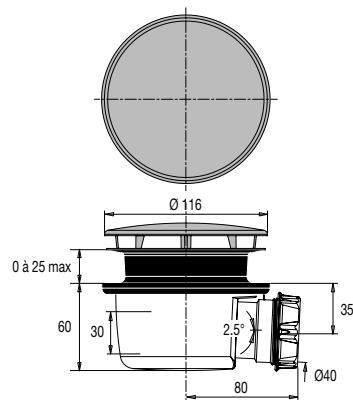

• AVANTAGES

Certifié conforme à la norme NF

Gain de place

Pose aisée et rapide

Accès direct à la canalisation : nettoyage facile sans outils

Labellisé solution durable et écologique