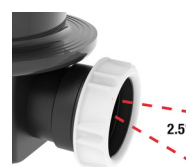

### • CARACTERISTIQUES

- Bonde extra-plate MINIME receveur de douche diam. 90 mm
- Capot métal chromé diam. 116 mm
- H. 60 mm
- Sortie horizontale diam. 40 mm à visser et/ou à coller
- Joint Autofix double
- Garde d'eau 30 mm
- Pente intégrée 2,5°
- Godet extractible
- Débit : 28 l/mn

Effet de pente intégré 2,5°

Accès facile à la canalisation

Réf.: 571900 000 00

Finition : Métal chromé

Emb. : Sachet

Ean : 3364549265564

vidéo, notice, réparabilité...