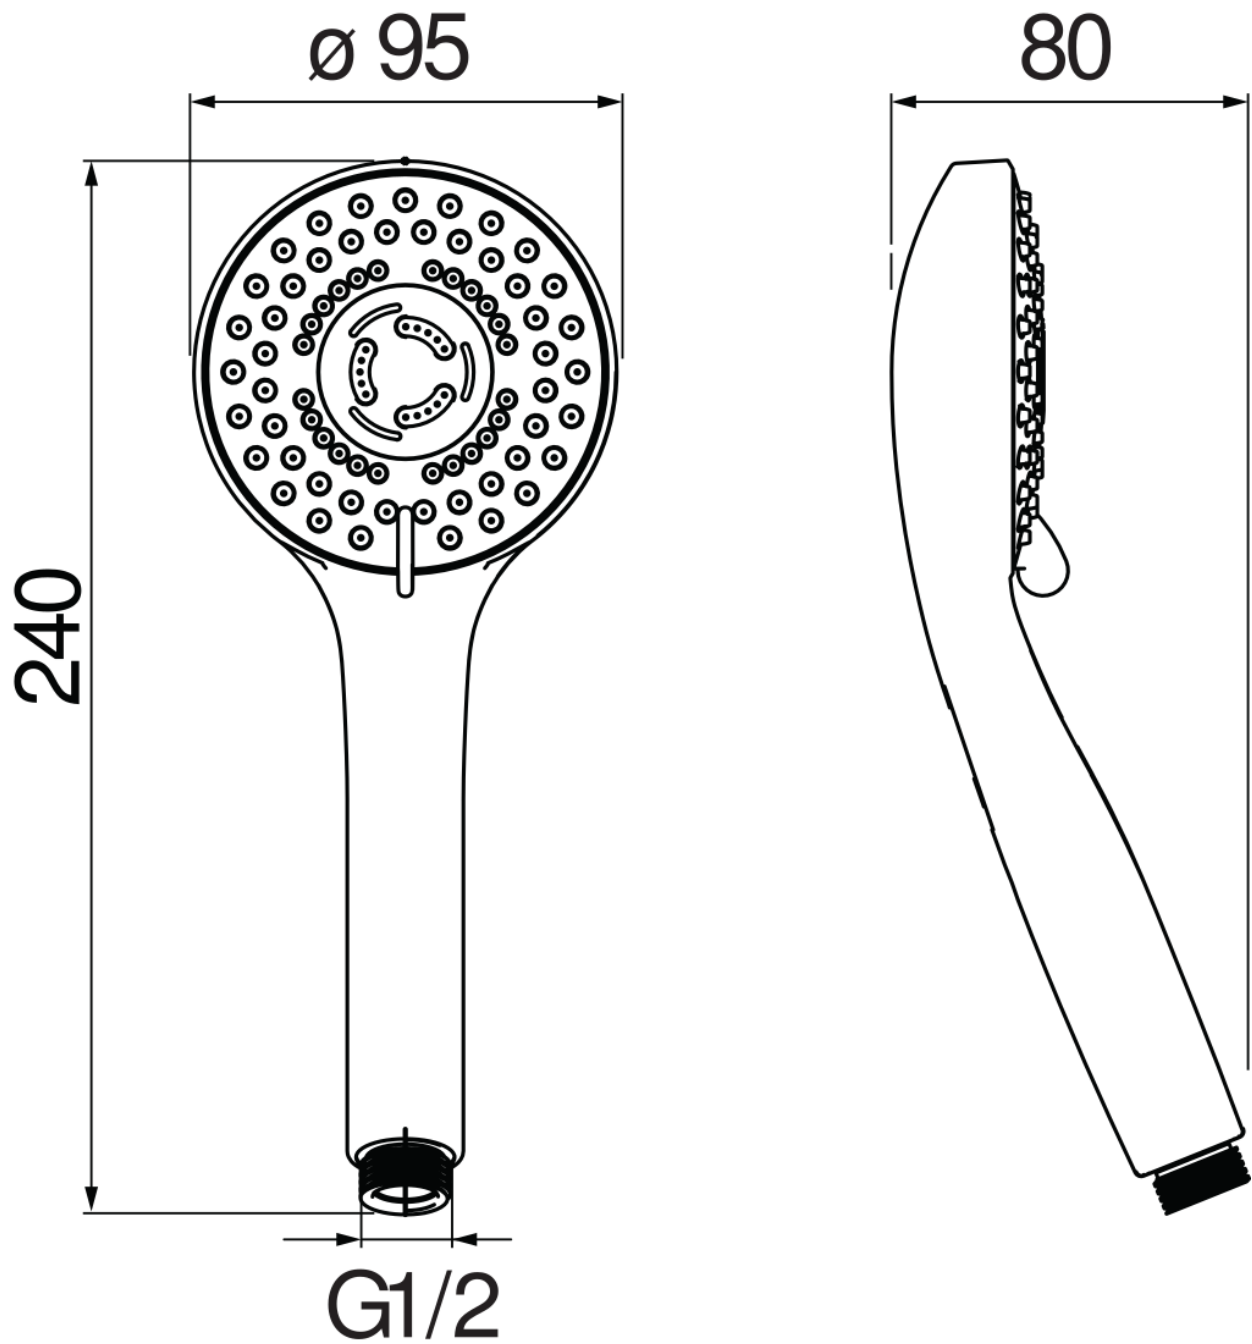

CARACTÉRISTIQUES

Douchette 3 jets

Chrome

Raccord ø 1/2"

Emballage: 40,8 x 7 x 25,5 cm / 0,007282 m³ / 0,1 kg

GRAPHIQUE DE DÉBIT: CHAUDE/FROIDE