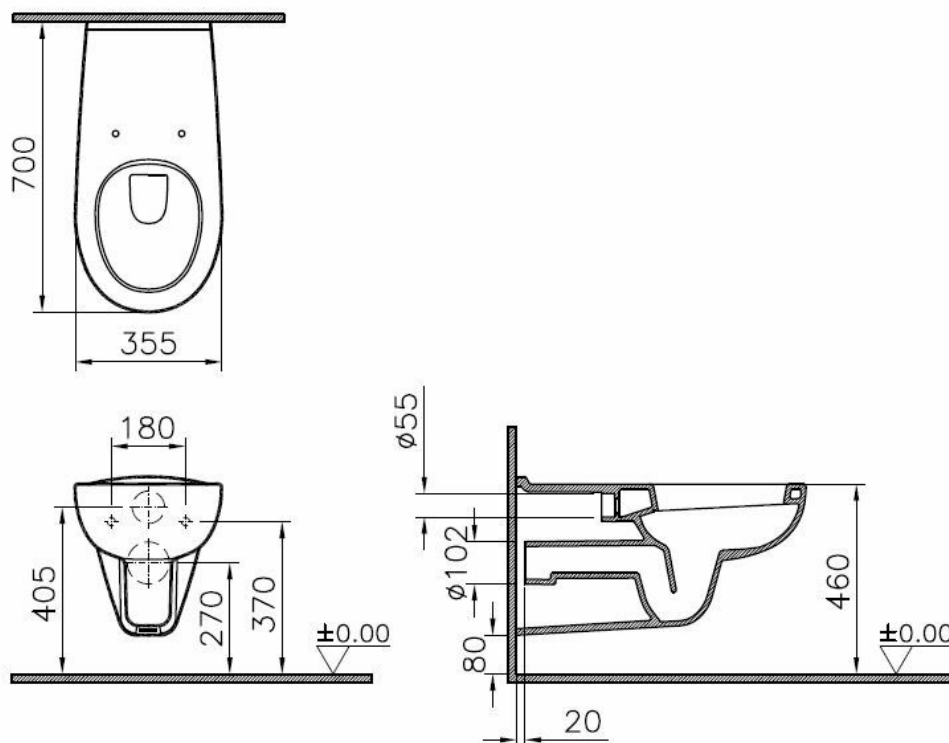

**Collection:** Conforma

Conforma WC suspendu 700 mm PMR, accessibilité aux personnes à mobilité réduite, adapté pour chaise roulante, capacité de chasse d'eau 3/6 l, avec tubulure rallongée. Montage surélevé requis pour l'obtention d'une hauteur de siège de 480 mm, selon DIN 1385-6, DIN-EN 38, DIN 18040, DIN-EN 997. Compatible avec abattant #84-003xxxx, #115-003-006, #115-003-506.

Caractéristiques techniques**Marque:** VitrA**Hauteur:** 335**Finition:** Hygiene**Profondeur / Longueur:** 700**Designer:** Équipe design de VitrA**Largeur:** 355**Certificat:** NF**Segments:** Moyenne gamme - bas**Couleur:** Blanc**Principaux atouts**

Dessin technique

Description: Conforma WC suspendu 700 mm PMR, accessibilité aux personnes à mobilité réduite, adapté pour chaise roulante, capacité de chasse d'eau 3/6 l, avec tubulure rallongée. Montage surélevé requis pour l'obtention d'une hauteur de siège de 480 mm, selon DIN 1385-6, DIN-EN 38, DIN 18040, DIN-EN 997. Compatible avec abattant #84-003xxxx, #115-003-006, #115-003-506.

Marque:VitrA, **Hauteur:**335, **Finition:**Hygiene, **Profondeur / Longueur:**700,
Designer:Équipe design de VitrA, **Largeur:**355, **Certificat:**NF, **Segments:**Moyenne gamme - bas,
Couleur:Blanc