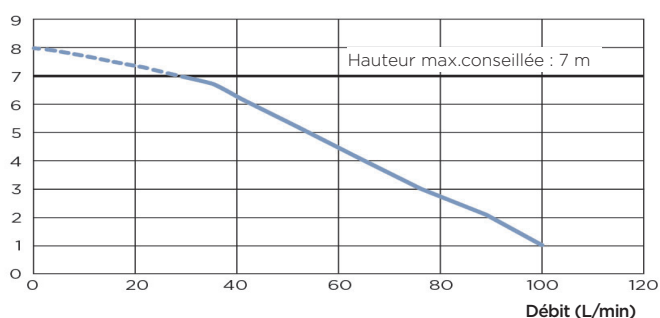

Sanispeed+

7 m
70 m

BYCent.604-5364

AVANTAGES PRODUIT

- Pompe adaptée pour l'installation d'une buanderie
- Enclenchement bas
- Compatible avec les eaux d'adoucisseurs

RACCORDEMENTS

← Diamètre de refoulement ext. : 32 mm

→ Diamètre des entrées ext. : 40 mm

CONTENU DU COLIS

Clapet anti-retour, connecteurs, filtre à charbon actif inclus pour neutraliser les odeurs

COURBE DE DÉBIT

Hauteur de refoulement (m)

CARACTÉRISTIQUES TECHNIQUES

Nombre d'entrée(s)	4
Diamètre des entrées ext.	40 mm
Diamètre de refoulement ext.	32 mm
Hauteur min. du bac de douche	15 cm
Hauteur d'enclenchement	95 mm
T° max. des eaux entrantes	75 °C par intermittence (max. 5 min)
Tension - Fréquence	220-240 V - 50-60 Hz
Consommation moteur	400 W
Indice de protection	IP44
Classe électrique	I
Niveau sonore	42 dB(A)
Identification et logistique	
Poids brut	7 kg
Code EAN	3308815074054
Code usine	SSPUPSTD