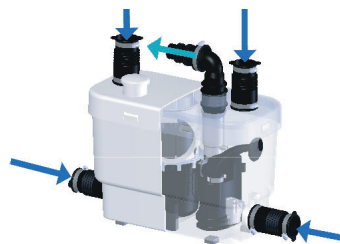

Sanispeed+

7 m
70 m

BYCent.604-5364

AVANTAGES PRODUIT

- Pompe adaptée pour l'installation d'une buanderie
- Enclenchement bas
- Compatible avec les eaux d'adoucisseurs

RACCORDEMENTS

← Diamètre de refoulement ext. : 32 mm

→ Diamètre des entrées ext. : 40 mm

CONTENU DU COLIS

Clapet anti-retour, connecteurs, filtre à charbon actif inclus pour neutraliser les odeurs

COURBE DE DÉBIT

Hauteur de refoulement (m)

CARACTÉRISTIQUES TECHNIQUES

Nombre d'entrée(s)	4
Diamètre des entrées ext.	40 mm
Diamètre de refoulement ext.	32 mm
Hauteur min. du bac de douche	15 cm
Hauteur d'enclenchement	95 mm
T° max. des eaux entrantes	75 °C par intermittence (max. 5 min)
Tension - Fréquence	220-240 V - 50-60 Hz
Consommation moteur	400 W
Indice de protection	IP44
Classe électrique	I
Niveau sonore	42 dB(A)
Identification et logistique	
Poids brut	7 kg
Code EAN	3308815074054
Code usine	SSPUPSTD