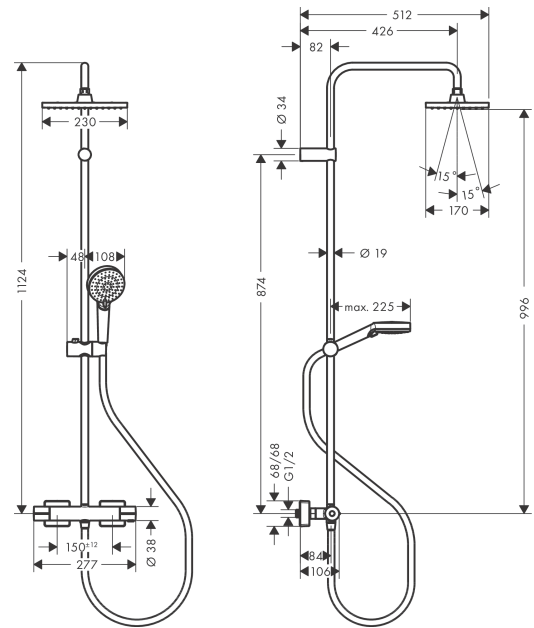

Plan géométral