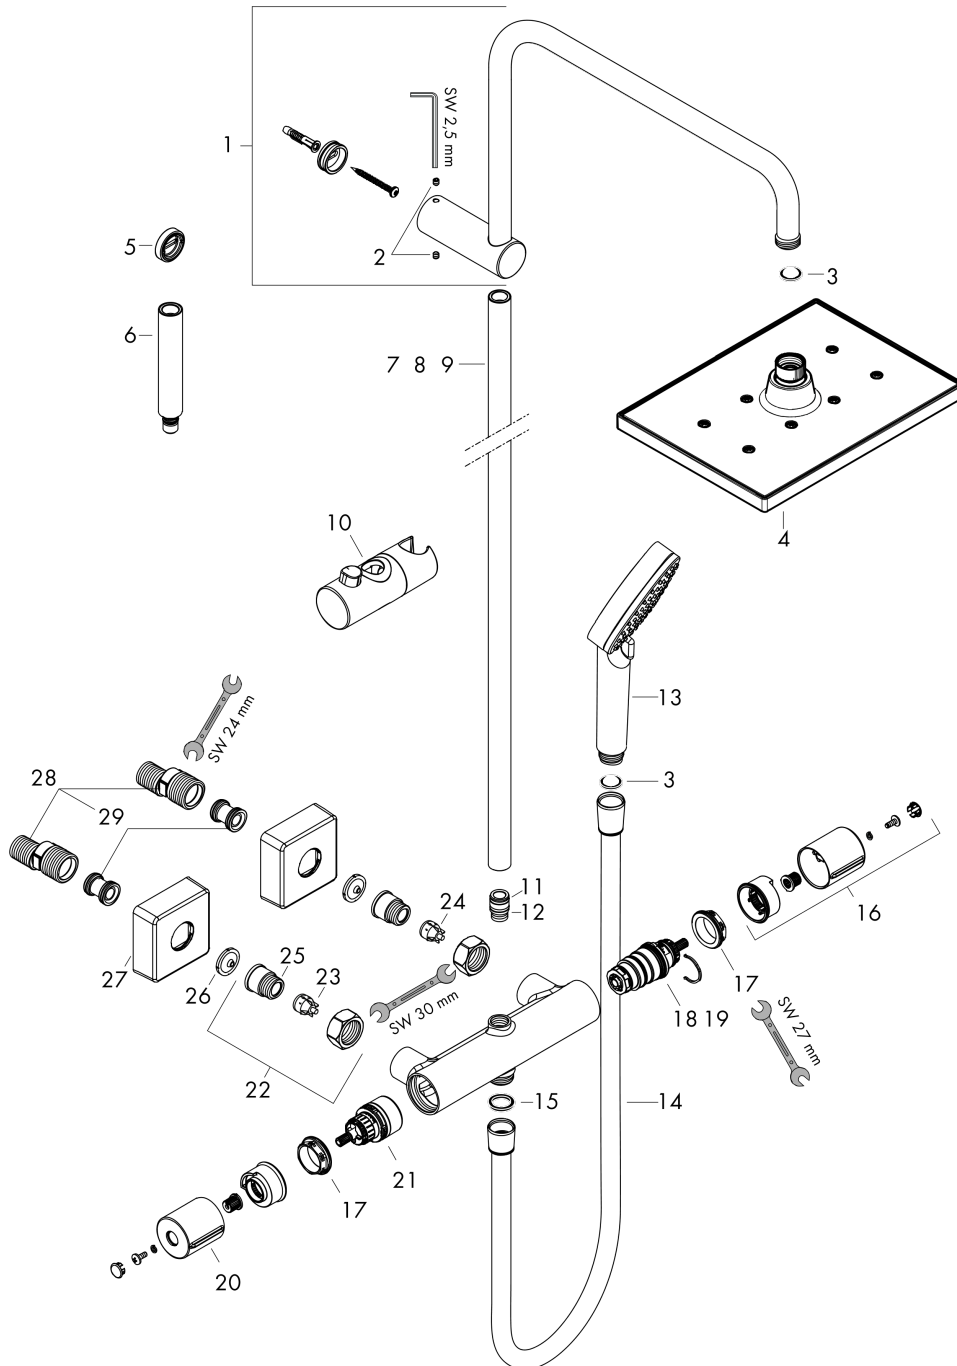

Vernis Shape

Colonne de douche 230 1jet EcoSmart 9l/min avec mitigeur thermostatique

Finition: Chromé Numéro d'article: 26097000

Vue éclatée

Année de construction: >04/21

Vernis Shape

Colonne de douche 230 1jet EcoSmart 9l/min avec mitigeur thermostatique

Finition: Chromé Numéro d'article: 26097000

Liste des pièces détachées

Année de construction: >04/21

Pos.	Description	Numéro d'article	GP	UE
1	bras de douche	93768000	-	1
2	vis M5x5	98446000	-	1
3	filtre	94246000	-	1
4	-	26283000	-	1
5	cale de compensation 7 mm	93813000	-	1
6	rallonge 100 mm	94164000	-	1
7	tube 845 mm	93906000	-	1
8	tube 945 mm	93770000	-	1
9	tube 1145 mm	93907000	-	1
10	curseur complet	93729000	-	1
11	joint torique 11x2	98127000	-	1
12	joint torique 12x2	98214000	-	1
13	douchette	26340000	-	1
14	flexible Metaflex'C 1,60 m	28266000	-	1
15	joint	98058000	-	1
16	poignée thermostatique	93727000	-	1
17	écrou à six pans	98913000	-	1
18	cartouche thermostatique	98282000	-	1
19	cartouche inversée	92373000	-	1
20	poignée	93731000	-	1
21	mécanisme inverseur/arrêt	98283000	-	1
22	raccord G½	93730000	-	1
23	clapet anti-retour (résistant à la pression jusqu'à 2 MPa)	93136000	-	1
24	clapet anti-retour	96737000	-	1
25	joint torique 16x2	98133000	-	1
26	filtre	96922000	-	1
27	rosace	93879000	-	1
28	set des raccord-S (±12 mm)	94140000	-	1
29	amortisseur anti-coup de bélier	96429000	-	1