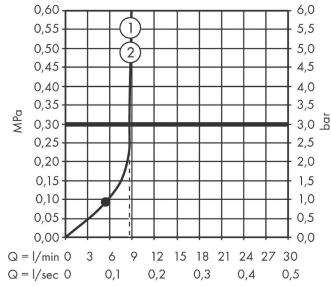

Photo du produit

Plan géométral

Schéma d'écoulement

- ① Pomme de douche
- ② Douchette

Vernis Shape

Colonne de douche 230 1jet EcoSmart 9l/min avec mitigeur thermostatique

Finition: Chromé Numéro d'article: 26097000