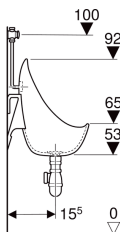

**Pack urinoir Geberit Aubagne, alimentation encastrée, sortie apparente, avec siphon pour urinoir et robinet temporisé à bouton-poussoir**

Exemple d'image

**Caractéristiques**

- Arrivée d'eau par le haut
- Sortie apparente
- Suspendu

**Caractéristiques techniques**

Petit volume de chasse, plage de réglage	1 l
Matériau	Grès

**Contenu de la livraison**

- Arrivée d'eau
- Siphon pour urinoir
- Bonde
- Grille en acier inoxydable
- Robinet temporisé à bouton-poussoir
- Matériel de fixation

N° de réf.	Couleur / surface	B	H	T	Arrivée d'eau	Sortie
08363900000300	blanc	28 cm	39 cm	32.5 cm	En haut	Vers le bas

**Accessoires**

- Support de fixation Geberit, ajustable, pour montage en angle, pour urinoir Aubagne
- Séparation d'urinoirs Geberit