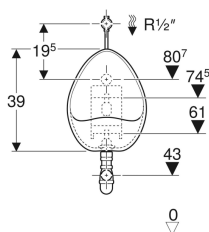

Caractéristiques

- Arrivée d'eau par le haut
- Sortie apparente
- Suspendu

Caractéristiques techniques

Petit volume de chasse, plage de réglage	1 l
Matériau	Grès

Contenu de la livraison

- Arrivée d'eau
- Siphon pour urinoir
- Bonde
- Grille en acier inoxydable
- Robinet temporisé à bouton-poussoir
- Matériel de fixation

N° de réf.	Couleur / surface	B	H	T	Arrivée d'eau	Sortie
08363900000300	blanc	28 cm	39 cm	32.5 cm	En haut	Vers le bas

Accessoires

- Support de fixation Geberit, ajustable, pour montage en angle, pour urinoir Aubagne
- Séparation d'urinoirs Geberit

- Hauteurs d'installation recommandées en France : se reporter à l'article 4.2.15 de la NF DTU 60.1