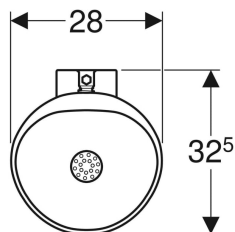

**Pack urinoir Geberit Aubagne, alimentation encastrée, sortie apparente, avec siphon pour urinoir et robinet temporisé à bouton-poussoir**

Exemple d'image

**Caractéristiques**

- Arrivée d'eau par le haut
- Sortie apparente
- Suspendu

**Caractéristiques techniques**

Petit volume de chasse, plage de réglage	1 l
Matériau	Grès

**Contenu de la livraison**

- Arrivée d'eau
- Siphon pour urinoir
- Bonde
- Grille en acier inoxydable
- Robinet temporisé à bouton-poussoir
- Matériel de fixation

N° de réf.	Couleur / surface	B	H	T	Arrivée d'eau	Sortie
08363900000300	blanc	28 cm	39 cm	32.5 cm	En haut	Vers le bas

**Accessoires**

- Support de fixation Geberit, ajustable, pour montage en angle, pour urinoir Aubagne
- Séparation d'urinoirs Geberit