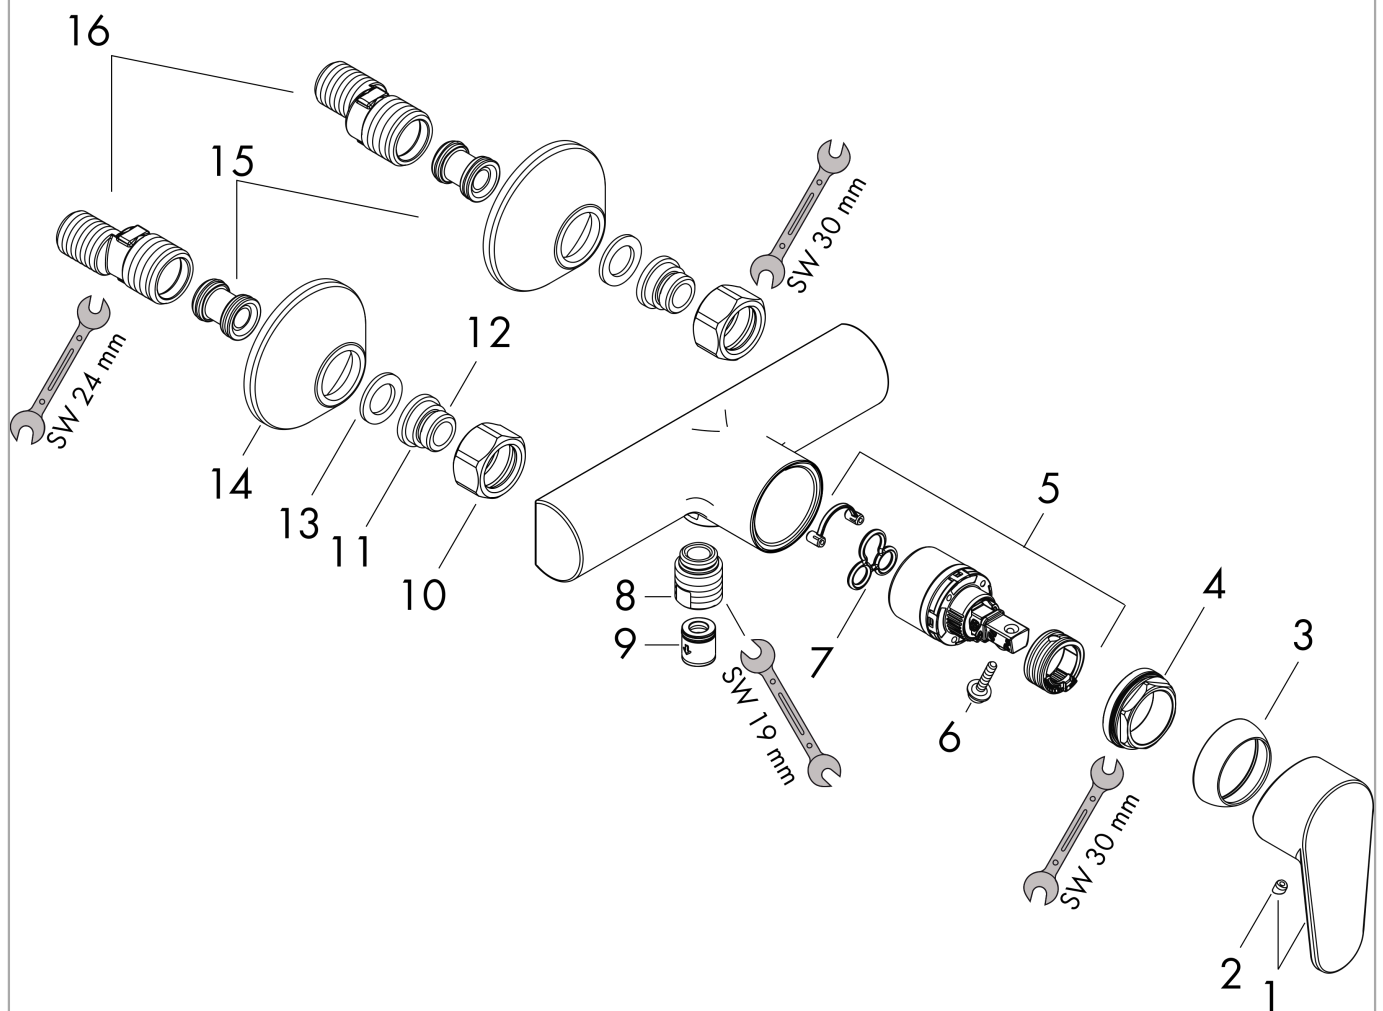

Focus

Mitigeur douche C2 avec cartouche à 2 vitesses

Finition: **Chromé** Numéro d'article: **31968000**

Description

Caractéristiques

- 1 fonction
- distance du centre: 150 mm ± 12 mm
- débit maximal à 3 bars: 22 l/min
- cartouche céramique à 2 vitesses
- limiteur de température réglable
- clapet anti-retour
- avec silencieux
- E1, C2, A3, U3
- type de raccordement: raccords S
- ACS 21 ACC LY 858 France, valide jusqu'au 05.05.2026
- NF_375-M1-23-2
- FDES Robinets de bain et de douche

Détails de l'article

EAN

4011097646350

Certificats / Eco-Responsabilité

Photo du produit

Plan géométral

Schéma d'écoulement

Focus

Mitigeur douche C2 avec cartouche à 2 vitesses

Finition: **Chromé** Numéro d'article: **31968000**

Vue éclatée

Année de construction: >02/10

Focus**Mitigeur douche C2 avec cartouche à 2 vitesses**Finition: **Chromé** Numéro d'article: **31968000****Liste des pièces détachées**

Année de construction: >02/10

Pos.	Description	Numéro d'article	GP	UE
1	cache vis	96338000	-	1
2	poignée	98532000	-	1
3	rosace	97406000	-	1
4	écrou à six pans	97209000	-	1
5	cartouche cpl.	95730000	-	1
6	vis	95140000	-	1
7	joint	95008000	-	1
8	Coude de raccordement	96044000	-	1
9	set des clapet anti-retour DW 15	94074000	-	1
10	set des écrou à six pans	96157000	-	1
11	raccord	97220000	-	1
12	joint torique 15x2	98163000	-	1
13	filtre	96922000	-	1
14	rosace Ø 70 mm	94135000	-	1
15	amortisseur anti-coup de bélier	96429000	-	1
16	set des raccord-S (±12 mm)	94140000	-	1
a	set des raccord-S (±32 mm)	98592000	-	1