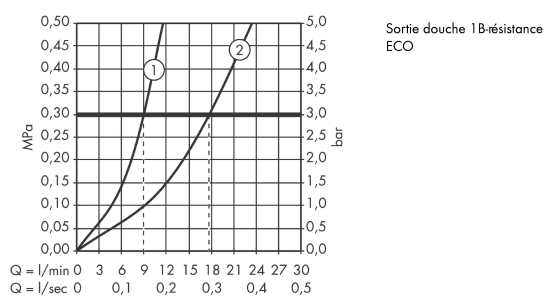

Focus

Mitigeur douche C2 avec cartouche à 2 vitesses

Finition: **Chromé** Numéro d'article: **31968000**

Description

Caractéristiques

- 1 fonction
- distance du centre: 150 mm ± 12 mm
- débit maximal à 3 bars: 22 l/min
- cartouche céramique à 2 vitesses
- limiteur de température réglable
- clapet anti-retour
- avec silencieux
- E1, C2, A3, U3
- type de raccordement: raccords S
- ACS 21 ACC LY 858 France, valide jusqu'au 05.05.2026
- NF_375-M1-23-2
- FDES Robinets de bain et de douche

Détails de l'article

EAN

4011097646350

Certificats / Eco-Responsabilité

Photo du produit

Plan géométral

Schéma d'écoulement

Focus