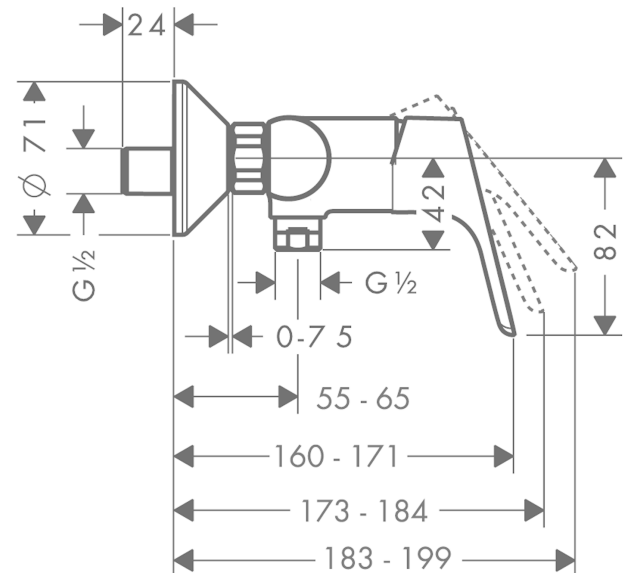

Focus

Mitigeur douche C2 avec cartouche à 2 vitesses

Finition: **Chromé** Numéro d'article: **31968000**

Description

Caractéristiques

- 1 fonction
- distance du centre: 150 mm ± 12 mm
- débit maximal à 3 bars: 22 l/min
- cartouche céramique à 2 vitesses
- limiteur de température réglable
- clapet anti-retour
- avec silencieux
- E1, C2, A3, U3
- type de raccordement: raccords S
- ACS 21 ACC LY 858 France, valide jusqu'au 05.05.2026
- NF_375-M1-23-2
- FDES Robinets de bain et de douche

Détails de l'article

EAN

4011097646350

Certificats / Eco-Responsabilité

Photo du produit

Plan géométral

Schéma d'écoulement

Focus

Mitigeur douche C2 avec cartouche à 2 vitesses

Finition: **Chromé** Numéro d'article: **31968000**

Vue éclatée

Année de construction: >02/10

Focus**Mitigeur douche C2 avec cartouche à 2 vitesses**Finition: **Chromé** Numéro d'article: **31968000****Liste des pièces détachées**

Année de construction: >02/10

Pos.	Description	Numéro d'article	GP	UE
1	cache vis	96338000	-	1
2	poignée	98532000	-	1
3	rosace	97406000	-	1
4	écrou à six pans	97209000	-	1
5	cartouche cpl.	95730000	-	1
6	vis	95140000	-	1
7	joint	95008000	-	1
8	Coude de raccordement	96044000	-	1
9	set des clapet anti-retour DW 15	94074000	-	1
10	set des écrou à six pans	96157000	-	1
11	raccord	97220000	-	1
12	joint torique 15x2	98163000	-	1
13	filtre	96922000	-	1
14	rosace Ø 70 mm	94135000	-	1
15	amortisseur anti-coup de bélier	96429000	-	1
16	set des raccord-S (±12 mm)	94140000	-	1
a	set des raccord-S (±32 mm)	98592000	-	1