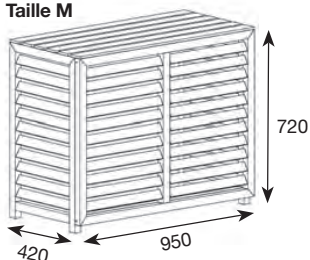

# CACHE CLIMATISATION COMPOSITE BLANC

Mélange de copeaux de bois recyclés et de plastique.

L'apparence du bois sans les contraintes !

Cette matière est idéale pour affronter les conditions météorologiques (pluie, vent et soleil..).

**Le plus :** Produit pré-monté, installation ultra rapide.

Description	Dimensions intérieures (LxPxH)	Dimensions extérieures (LxPxH)	Code CBM
Cache climatisation composite Taille M blanc	882 x 386 x 676	950 x 420 x 720	<b>CLI03202</b>
Cache climatisation composite Taille L blanc	982 x 462 x 787	1050 x 496 x 831	<b>CLI03204</b>
Cache climatisation composite Taille XL blanc	1260 x 500 x 1700	1328 x 540 x 1750	<b>CLI03205</b>

Taille M

Taille L

Taille XL