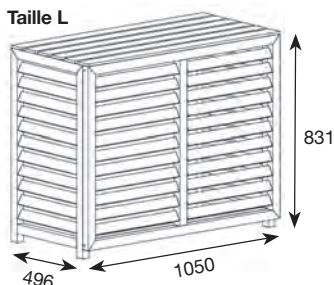

# CACHE CLIMATISATION COMPOSITE BLANC

Mélange de copeaux de bois recyclés et de plastique.

L'apparence du bois sans les contraintes !

Cette matière est idéale pour affronter les conditions météorologiques (pluie, vent et soleil..).

**Le plus :** Produit pré-monté, installation ultra rapide.

Description	Dimensions intérieures (LxPxH)	Dimensions extérieures (LxPxH)	Code CBM
Cache climatisation composite Taille M blanc	882 x 386 x 676	950 x 420 x 720	<b>CLI03202</b>
Cache climatisation composite Taille L blanc	982 x 462 x 787	1050 x 496 x 831	<b>CLI03204</b>
Cache climatisation composite Taille XL blanc	1260 x 500 x 1700	1328 x 540 x 1750	<b>CLI03205</b>

Taille M

Taille L

Taille XL