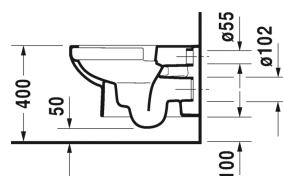

DuraStyle Basic Pack WC suspendu Duravit Rimless® # 45620900A1

Pack WC suspendu Duravit Rimless®	Dimension	Poids	Référence
dimensions carton 560 x 400 x 430 mm			
Finitions			
00 Blanc			
Variante			
		25,900 kg	45620900A1
Infobox			
Si le montage se fait sans bâti-support, nous recommandons les fixations # 006500			

Nos croquis indiquent toutes les dimensions nécessaires, en tenant compte des tolérances standard. Ces dimensions sont indicatives. Les dimensions exactes ne peuvent être prises que sur le produit fini.