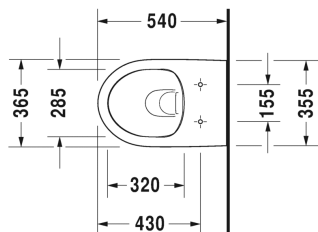

DuraStyle Basic Pack WC suspendu Duravit Rimless® # 45620900A1

Pack WC suspendu Duravit Rimless®	Dimension	Poids	Référence
dimensions carton 560 x 400 x 430 mm			
Finitions			
00 Blanc			
Variante			
		25,900 kg	45620900A1
Infobox			
Si le montage se fait sans bâti-support, nous recommandons les fixations # 006500			

Nos croquis indiquent toutes les dimensions nécessaires, en tenant compte des tolérances standard. Ces dimensions sont indicatives. Les dimensions exactes ne peuvent être prises que sur le produit fini.