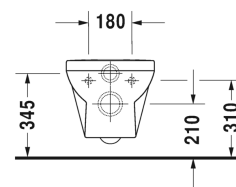

DuraStyle Basic Pack WC suspendu Duravit Rimless® # 45620900A1

Pack WC suspendu Duravit Rimless®	Dimension	Poids	Référence
dimensions carton 560 x 400 x 430 mm			
Finitions			
00 Blanc			
Variante			
		25,900 kg	45620900A1
Infobox			
Si le montage se fait sans bâti-support, nous recommandons les fixations # 006500			

Nos croquis indiquent toutes les dimensions nécessaires, en tenant compte des tolérances standard. Ces dimensions sont indicatives. Les dimensions exactes ne peuvent être prises que sur le produit fini.