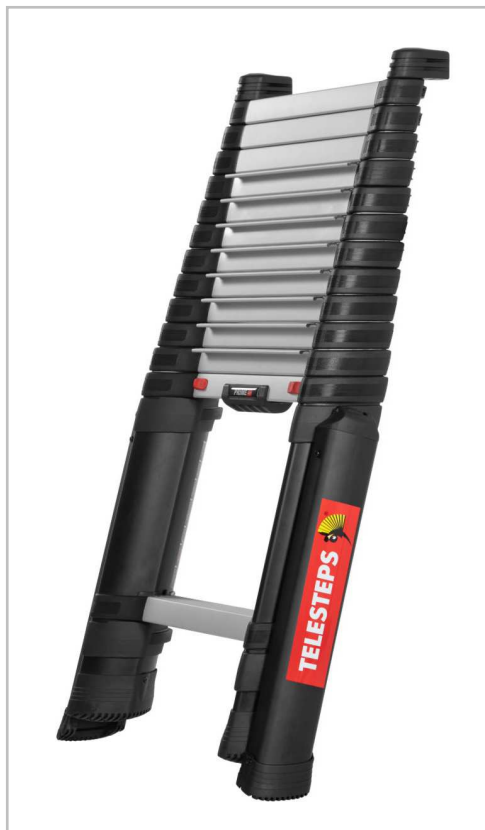

Echelle Télescopique Telesteps Prime 4,10m avec stabilisateurs

Référence	TEL-70241STABML
eancod	7394483001443

Produit nu

Hauteur	93 cm
Largeur	56 cm
Profondeur	11 cm
Poids	17,6 kg

Conditionnement

CARTON

Quantité	1
Hauteur	92 cm
Largeur	48,5 cm
Profondeur	12 cm
Poids	19,2 kg

Palette

Quantité	13
Hauteur	100 cm
Largeur	120 cm
Profondeur	80 cm
Poids	270 kg

Code douanier	76169990
Code pays	CN