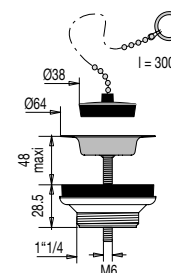

## BONDE LAVABO À BOUCHON

#### • CARACTERISTIQUES

- Bonde lavabo à bouchon-chaînette
- Serrage 5 à 50 mm
- Bouchon noir diam. 38 mm
- Corps plastique
- Vis inox M6 x 60
- Chaînette recoupable l. 300mm
- Débit : 34 l/mn

Réf.: 604200 000 00