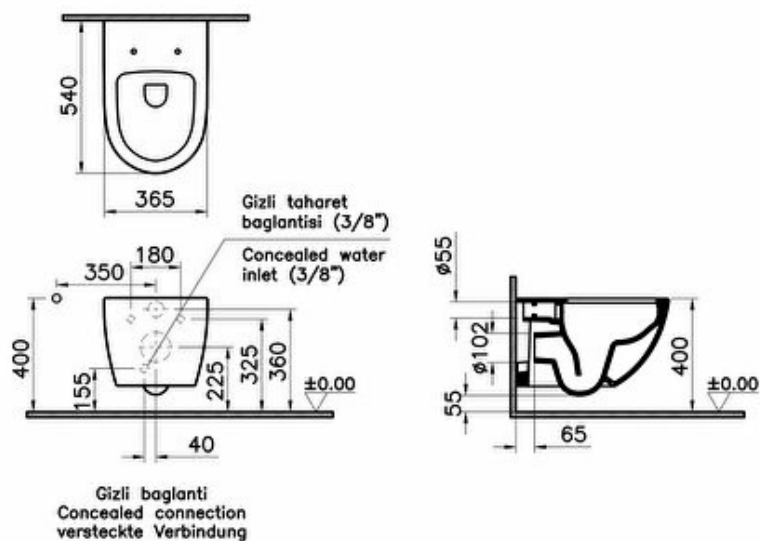

Collection: Sento

**Caractéristiques techniques****Couleur :** Noir mat**Designer :** Équipe design de VitrA**Marque :** VitrA**Profondeur / Longueur (mm) :** 540**Finition :** Hygiene**Hauteur (mm) :** 365**Fermeture douce :** Oui**Épaisseur :** Slim Wrap**Largeur (mm) :** 340**Avec/sans tuyau pour bidet :** Avec tuyau
pour bidet

Description:

Couleur :Noir mat, **Designer :**Équipe design de VitrA, **Marque :**VitrA,
Profondeur / Longueur (mm) :540, **Finition :**Hygiene, **Hauteur (mm) :**365, **Fermeture douce :**Oui,
Épaisseur :Slim Wrap, **Largeur (mm) :**340, **Avec/sans tuyau pour bidet :**Avec tuyau pour bidet