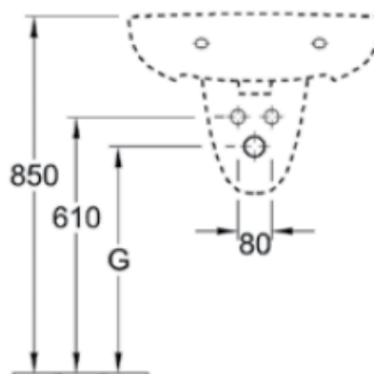

## Modèle

**7G11 55 XX**

Description du produit

Lavabo avec trop-plein,  
trou de robinetterie  
central percé

Dimensions

550 x 435 mm

## Modèle

**7G02 00 XX**

Description du produit

Colonne

## Modèle

**7G89 00 XX**

Description du produit

Cache-siphon

	A	B	F	G	H	I	K	L
7G11 55 01	435	550	795	550	670	190	265	470