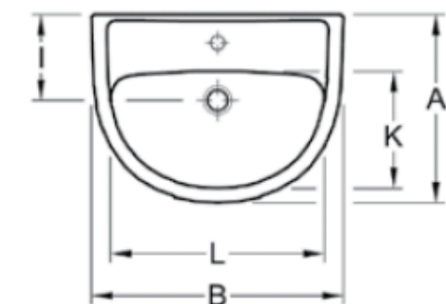

## Modèle

**7G11 55 XX**

Description du produit

Lavabo avec trop-plein,  
trou de robinetterie  
central percé

Dimensions

550 x 435 mm

## Modèle

**7G02 00 XX**

Description du produit

Colonne

## Modèle

**7G89 00 XX**

Description du produit

Cache-siphon

	A	B	F	G	H	I	K	L
7G11 55 01	435	550	795	550	670	190	265	470