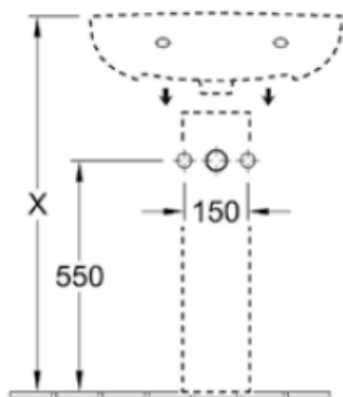

## Modèle

**7G11 55 XX**

Description du produit

Lavabo avec trop-plein,  
trou de robinetterie  
central percé

Dimensions

550 x 435 mm

## Modèle

**7G02 00 XX**

Description du produit

Colonne

## Modèle

**7G89 00 XX**

Description du produit

Cache-siphon

	A	B	F	G	H	I	K	L
7G11 55 01	435	550	795	550	670	190	265	470