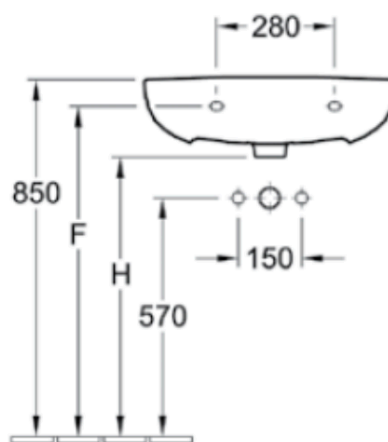

## Modèle

**7G11 55 XX**

Description du produit

Lavabo avec trop-plein,  
trou de robinetterie  
central percé

Dimensions

550 x 435 mm

## Modèle

**7G02 00 XX**

Description du produit

Colonne

## Modèle

**7G89 00 XX**

Description du produit

Cache-siphon

	A	B	F	G	H	I	K	L
7G11 55 01	435	550	795	550	670	190	265	470