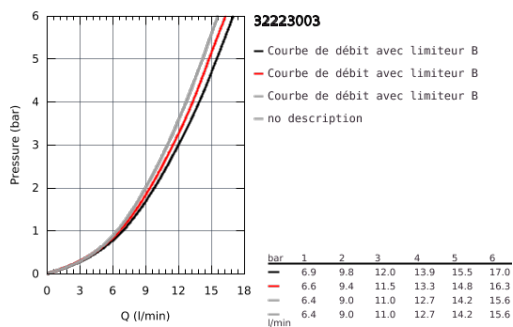

32 223 003 EUROSMART MITIGEUR MONOCOMMANDE EVIER

DESCRIPTION DU PRODUIT

- Bec haut
- Monotrou sur plage
- GROHE StarLight Chrome éclatant et durable
- GROHE SilkMove ES Cartouche en céramique 35 mm C3 avec économie d'énergie eau froide au centre + butée Eco
- Bec tube pivotant
- Zone de rotation 150°
- GROHE Zero conduit d'eau isolé sans plomb ni nickel
- Flexibles de raccordement souples 3/8"
- GROHE FastFixation Plus installation ultra rapide
- Version GROHE Professional

NORMS & APPROVALS NF - Classement E0 C3 A2 U3

32 223 003 EUROSMART MITIGEUR MONOCOMMANDE EVIER

PIÈCES DÉTACHÉES

- 1: levier (N ° de commande 48540000)
- 2: Capuchon de recouvrement (N ° de commande 46492000)
- 3: anneau fileté (N ° de commande 46815000)
- 4: Cartouche (N ° de commande 46589000)
- 5: **Kit de fixation** (N ° de commande 48477000)
- 6: Clip de sureté (N ° de commande 4826600M)
- 7: mousseur (N ° de commande 48557000)
- 8: Clé (N ° de commande 19332000)*