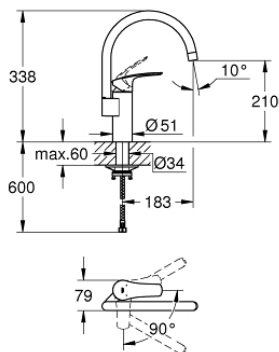

32 223 003 EUROSMART MITIGEUR MONOCOMMANDE EVIER

DESCRIPTION DU PRODUIT

- Bec haut
- Monotrou sur plage
- GROHE StarLight Chrome éclatant et durable
- GROHE SilkMove ES Cartouche en céramique 35 mm C3 avec économie d'énergie eau froide au centre + butée Eco
- Bec tube pivotant
- Zone de rotation 150°
- GROHE Zero conduit d'eau isolé sans plomb ni nickel
- Flexibles de raccordement souples 3/8"
- GROHE FastFixation Plus installation ultra rapide
- Version GROHE Professional

NORMS & APPROVALS NF - Classement E0 C3 A2 U3

32 223 003 EUROSMART MITIGEUR MONOCOMMANDE EVIER

PIÈCES DÉTACHÉES

- 1: levier (N ° de commande 48540000)
- 2: Capuchon de recouvrement (N ° de commande 46492000)
- 3: anneau fileté (N ° de commande 46815000)
- 4: Cartouche (N ° de commande 46589000)
- 5: **Kit de fixation** (N ° de commande 48477000)
- 6: Clip de sureté (N ° de commande 4826600M)
- 7: mousseur (N ° de commande 48557000)
- 8: Clé (N ° de commande 19332000)*