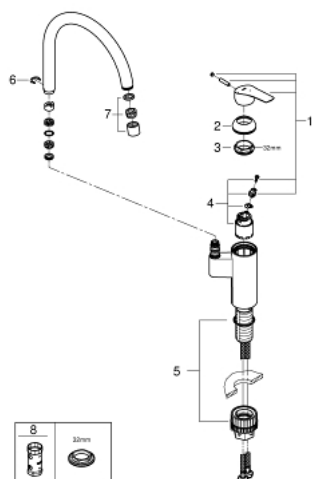

32 223 003 EUROSMART MITIGEUR MONOCOMMANDE EVIER

DESCRIPTION DU PRODUIT

- Bec haut
- Monotrou sur plage
- GROHE StarLight Chrome éclatant et durable
- GROHE SilkMove ES Cartouche en céramique 35 mm C3 avec économie d'énergie eau froide au centre + butée Eco
- Bec tube pivotant
- Zone de rotation 150°
- GROHE Zero conduit d'eau isolé sans plomb ni nickel
- Flexibles de raccordement souples 3/8"
- GROHE FastFixation Plus installation ultra rapide
- Version GROHE Professional

NORMS & APPROVALS NF - Classement E0 C3 A2 U3

32 223 003 EUROSMART MITIGEUR MONOCOMMANDE EVIER

PIÈCES DÉTACHÉES

- 1: levier (N ° de commande 48540000)
- 2: Capuchon de recouvrement (N ° de commande 46492000)
- 3: anneau fileté (N ° de commande 46815000)
- 4: Cartouche (N ° de commande 46589000)
- 5: **Kit de fixation** (N ° de commande 48477000)
- 6: Clip de sureté (N ° de commande 4826600M)
- 7: mousseur (N ° de commande 48557000)
- 8: Clé (N ° de commande 19332000)*