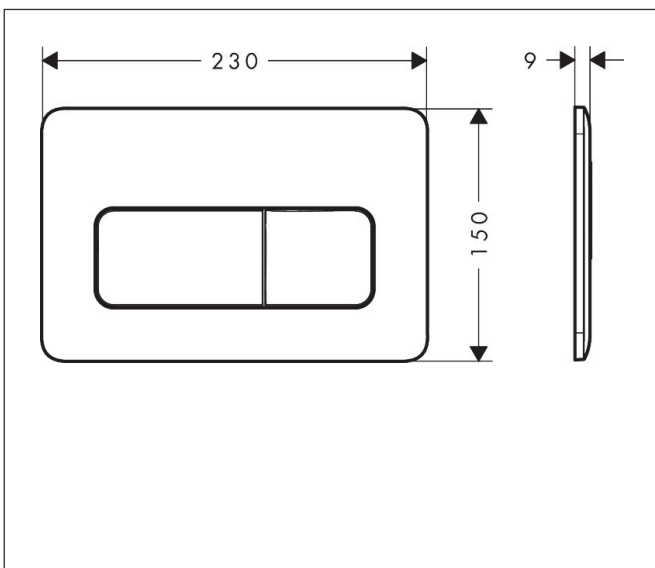

Marque hansgrohe  
Nom de l'article **iFrame Original Q** Plaque de commande pour double chasse d'eau  
Numéro de l'article 66001450  
Finition Blanc

## Photographie du Produit

## Caractéristiques

- montage mural
- pour système de chasse d'eau à 2 volumes
- matériau: synthétique
- mécanique
- opération: sur la façade avec deux boutons poussoirs

## Plan géométral

Marque hansgrohe  
Nom de l'article **iFrame Original Q** Plaque de commande pour double chasse d'eau  
Numéro de l'article 66001450  
Finition Blanc