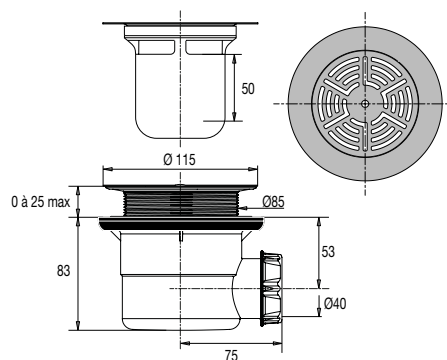

• AVANTAGES

Certifié conforme à la norme NF

Pose aisée et rapide

Accès direct à la canalisation : nettoyage facile sans outils

Labellisé solution durable et écologique