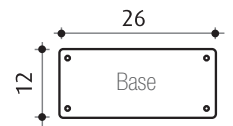

Hauteur : 228 cm

Système de fixation inclus

Garantie 2 ans

**Disponible en 6 coloris**

Anth/inox  
DS-A122BN

Peinture Inox  
DS-A122NX

Rose  
DS-A122RS

Anthracite  
DS-A122NO