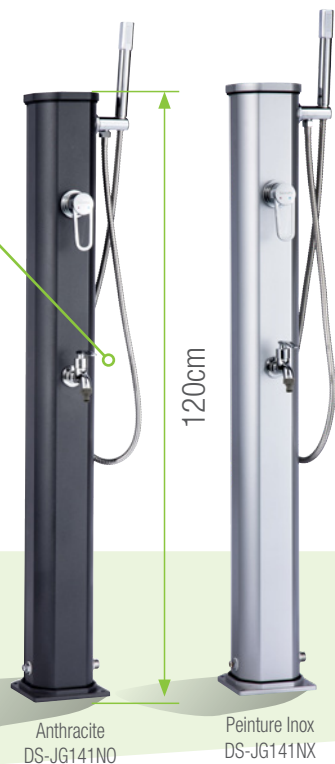

Rince pieds avec connecteur 25mm

Matière : Aluminium recyclable

Hauteur : 120 cm

Système de fixation inclus

Garantie 2 ans

**Disponible en 2 coloris**

Anthracite  
DS-JG141NO

Peinture Inox  
DS-JG141NX

**JOLLY**

33 L

Douche solaire 33L

Avec rince pieds

Matière : Aluminium

Hauteur : 233 cm

Système de fixation inclus

Garantie 2 ans

Hauteur : 228 cm

Système de fixation inclus

Garantie 2 ans

**Disponible en 6 coloris**

Anth/inox  
DS-A122BN

Peinture Inox  
DS-A122NX

Rose  
DS-A122RS

Anthracite  
DS-A122NO