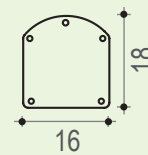

Rince pieds avec connecteur 25mm

Matière : Aluminium recyclable

Hauteur : 120 cm

Système de fixation inclus

Garantie 2 ans

**Disponible en 2 coloris**

Anthracite  
DS-JG141NO

Peinture Inox  
DS-JG141NX

**JOLLY**

33 L

Douche solaire 33L

Avec rince pieds

Matière : Aluminium

Hauteur : 233 cm

Système de fixation inclus

Garantie 2 ans