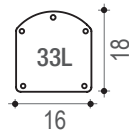

JOLLY

33 L

Douche solaire 33L

Avec rince pieds

Matière : Aluminium

Hauteur : 233 cm

Système de fixation inclus

Garantie 2 ans

Disponible en 2 coloris

Peinture Inox
DS-A822NX