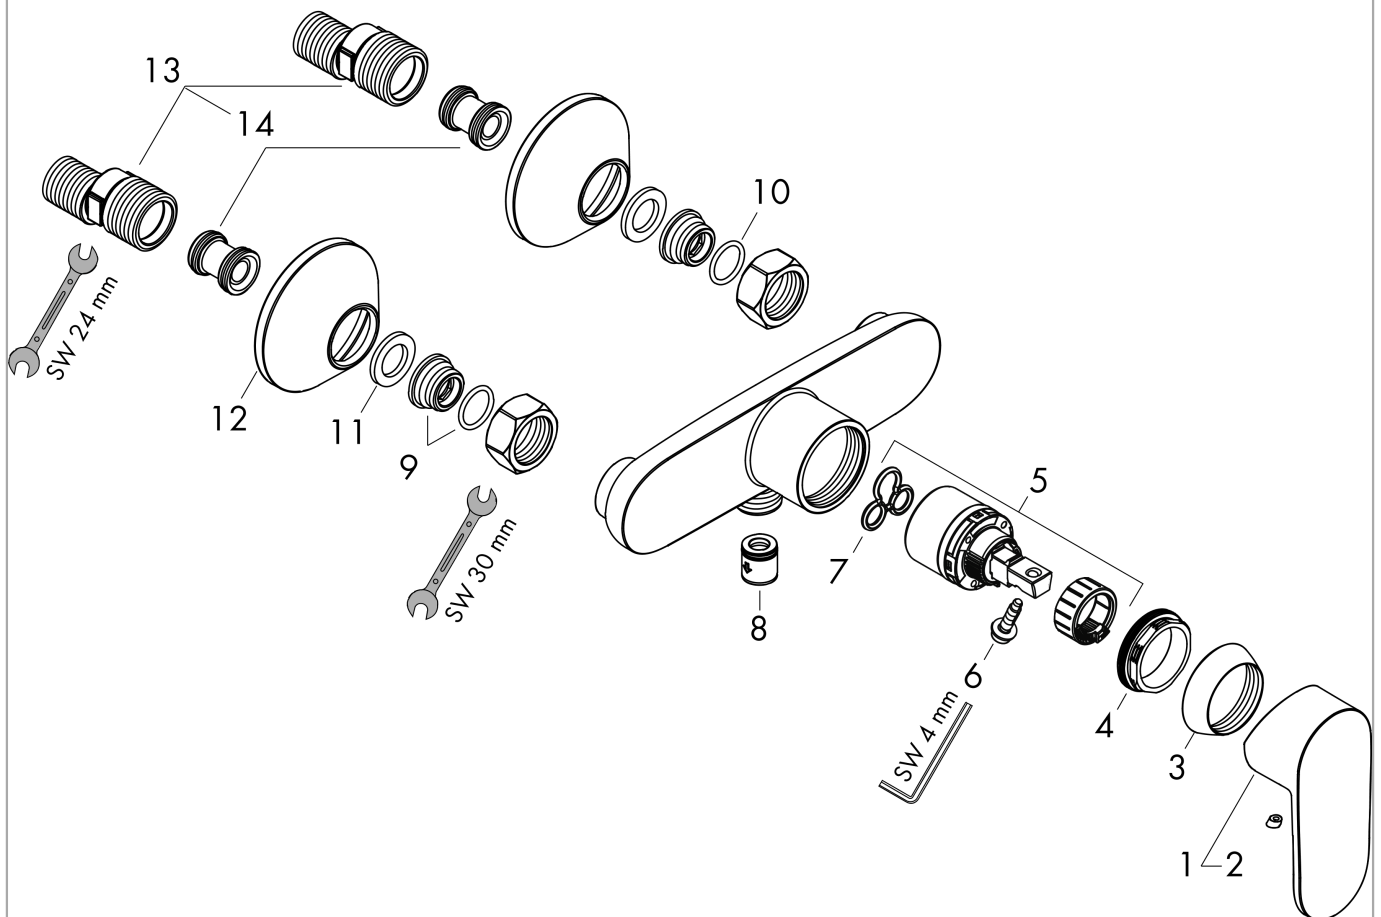

Vernis Blend

Mitigeur douche avec cartouche à 2 vitesses

Surfaces: **chromé** Numéro d'article: **71646000**

Vue éclatée

Année de construction: >01/21

Vernis Blend

Mitigeur douche avec cartouche à 2 vitesses

Surfaces: **chromé** Numéro d'article: **71646000**

Liste des pièces détachées

Année de construction: >01/21

Pos.	Description	Numéro d'article	GP	UE
1	poignée	93715000	-	1
2	cache vis	96338000	-	1
3	rosace	93716000	-	1
4	écrou à six pans	93717000	-	1
5	cartouche cpl.	95730000	-	1
6	vis	95140000	-	1
7	joint	95008000	-	1
8	set des clapet anti-retour DW 15	94074000	-	1
9	joint torique 16x2	98133000	-	1
10	raccord G½	93767000	-	1
11	filtre	96922000	-	1
12	rosace Ø 70 mm	93718000	-	1
13	set des raccord-S (±12 mm)	94140000	-	1
14	amortisseur anti-coup de bélier	96429000	-	1