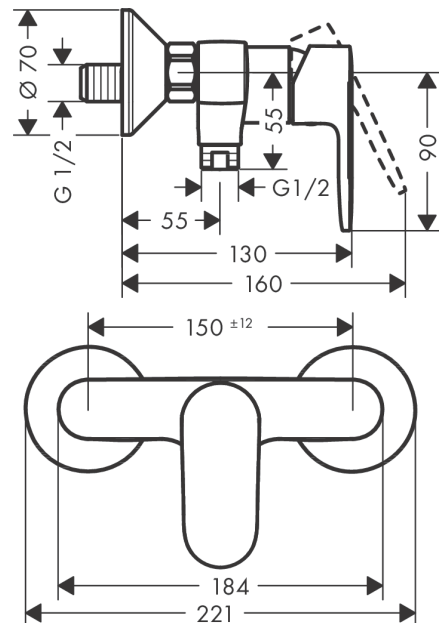

##### Caractéristiques

- 1 sortie = 1 fonction
- débit maximal sous 3 bars de pression: 30 l/min
- débit de la douchette sous 3 bars: 15,2 l/min
- cartouche céramique à 2 vitesses
- limiteur de température réglable
- clapet anti-retour
- avec silencieux
- Convient au chauffe-eau instantané
- type de raccordement: raccords S
- ACS 20 ACC NY 102 France, valide jusqu'au 23.06.2025

#### Plan géométral