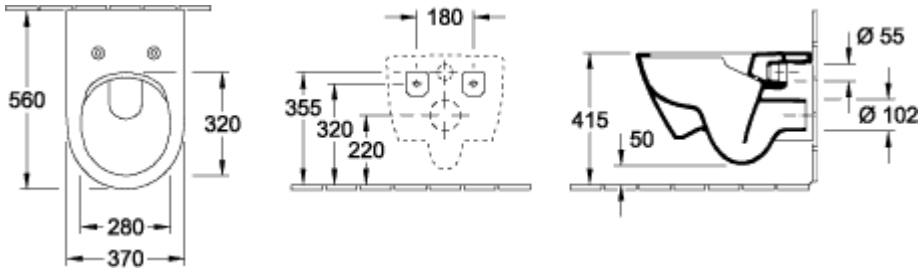

CROQUIS TECHNIQUES

5614R201