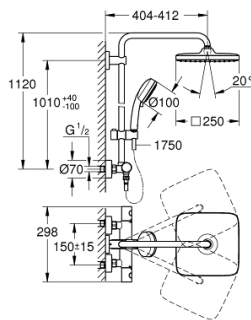

26 690 000 TEMPESTA COSMOPOLITAN SYSTEM 250 CUBE COLONNE DE DOUCHE AVEC MITIGEUR THERMOSTATIQUE

DESCRIPTION DU PRODUIT (1/2)

- Composé de :
- Bras de douche de 390 mm orientable horizontalement
- Fixation supérieure réglable en hauteur pour ajustement sur des trous existants
- Mitigeur thermostatique incluant fonction inverseur 2 sorties
- Permet le changement entre:
- Douche de tête Tempesta 250 (26 685)
- Jet : Rain
- Pluie
- Partie supérieure de la douche de tête blanche
- Avec rotule
- Angle de rotation $\pm 10^\circ$
- GROHE EcoJoy débit limité inférieur à 9.5 l/min
- Douchette Tempesta Cosmopolitan 100
- 2 jets :
- Pluie , Jet tonique
- Curseur ajustable en hauteur
- Flexible Rotaflex 1750 mm 1/2" x 1/2" (28 410)
- GROHE TurboStat Régulation de la température quasi-instantanée et sécurité anti-brûlures en cas de coupure d'eau froide
- GROHE SafeStop butée à 38°C
- GROHE SafeStop Plus limiteur de température intégré à 50°C max
- GROHE DreamSpray jet parfaitement uniforme
- GROHE StarLight Chrome éclatant et durable
- GROHE MetalGrip poignées ergonomiques en métal
- Procédé anti-calcaire SpeedClean
- Inner WaterGuide, longévité maximale
- Système anti-torsion
- Convient pour chaudière instantanée à partir de 18 kW/h
- Débit minimum nécessaire 7 l/min.
- Option : tablette GROHE EasyReach (26 362)