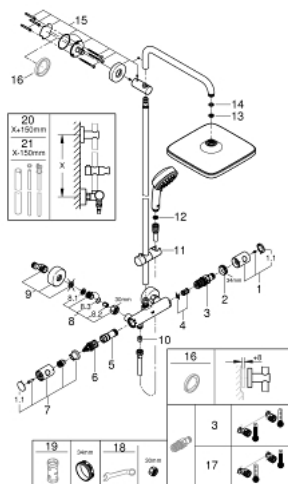

26 690 000 TEMPESTA COSMOPOLITAN SYSTEM 250 CUBE COLONNE DE DOUCHE AVEC MITIGEUR THERMOSTATIQUE

PIÈCES DÉTACHÉES

- 1: Poignée contrôle de température Grohtherm 2000 (N ° de commande 47985000)
 - 1.1: Plaque de recouvrement poignée (N ° de commande 6458500M)
 - 2: Bague de fixation (N ° de commande 47743000)
 - 3: Cartouche thermostatique compacte 1/2" (N ° de commande 47885000)
 - 4: Amortisseur acoustique (N ° de commande 47398000)
 - 5: conduite d'eau (N ° de commande 47751000)
 - 6: Aquadimmer (N ° de commande 12433000)
 - 6.1: Joint torique 35 x 2 (N ° de commande 0305600M)
 - 7: Poignée métal 1/2" (N ° de commande 47984000)
 - 7.1: Plaque de recouvrement poignée (N ° de commande 6458500M)
 - 8: Clapets anti-retours (N ° de commande 47189000)
 - 8.1: filtre à impuretés (N ° de commande 0726400M)
 - 8.2: Clapets anti-retours (N ° de commande 08565000)
 - 8.3: Joint torique 17 x 2 (N ° de commande 0305500M)
 - 9: Raccord S mural (N ° de commande 12662000)
 - 10: Clapets anti-retours (N ° de commande 08565000)
 - 11: Curseur (N ° de commande 12140000)
 - 12: Filtre (N ° de commande 0700200M)
 - 13: Filtre (N ° de commande 48007000)
 - 14: Joint fibre 15x21 (N ° de commande 0138900M)
 - 15: Embout de barre (N ° de commande 48279000)
 - 16: Câle d'épaisseur (N ° de commande 27180000)*
 - 17: Cartouche GROHE TurboStat 1/2" (N ° de commande 47175000)*
 - 18: Clé spéciale (N ° de commande 19377000)*
 - 19: Clé (N ° de commande 19332000)*
 - 20: Colonne de douche (N ° de commande 48053000)*
 - 21: Colonne de douche (N ° de commande 48054000)*
- *Accessoires spéciaux