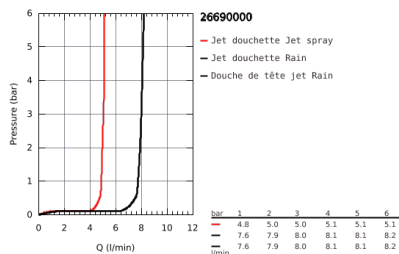

26 690 000 TEMPESTA COSMOPOLITAN SYSTEM 250 CUBE COLONNE DE DOUCHE AVEC MITIGEUR THERMOSTATIQUE

DESCRIPTION DU PRODUIT (1/2)

- Composé de :
- Bras de douche de 390 mm orientable horizontalement
- Fixation supérieure réglable en hauteur pour ajustement sur des trous existants
- Mitigeur thermostatique incluant fonction inverseur 2 sorties
- Permet le changement entre:
- Douche de tête Tempesta 250 (26 685)
- Jet : Rain
- Pluie
- Partie supérieure de la douche de tête blanche
- Avec rotule
- Angle de rotation $\pm 10^\circ$
- GROHE EcoJoy débit limité inférieur à 9.5 l/min
- Douchette Tempesta Cosmopolitan 100
- 2 jets :
- Pluie , Jet tonique
- Curseur ajustable en hauteur
- Flexible Rotaflex 1750 mm 1/2" x 1/2" (28 410)
- GROHE TurboStat Régulation de la température quasi-instantanée et sécurité anti-brûlures en cas de coupure d'eau froide
- GROHE SafeStop butée à 38°C
- GROHE SafeStop Plus limiteur de température intégré à 50°C max
- GROHE DreamSpray jet parfaitement uniforme
- GROHE StarLight Chrome éclatant et durable
- GROHE MetalGrip poignées ergonomiques en métal
- Procédé anti-calcaire SpeedClean
- Inner WaterGuide, longévité maximale
- Système anti-torsion
- Convient pour chaudière instantanée à partir de 18 kW/h
- Débit minimum nécessaire 7 l/min.
- Option : tablette GROHE EasyReach (26 362)

Pure Freude
an Wasser

26 690 000 **TEMPESTA COSMOPOLITAN SYSTEM 250 CUBE COLONNE DE DOUCHE AVEC MITIGEUR THERMOSTATIQUE**

DESCRIPTION DU PRODUIT (2/2)

- Version GROHE Professional

NORMS & APPROVALS NF - Classement E1/1 C3 A2 U3