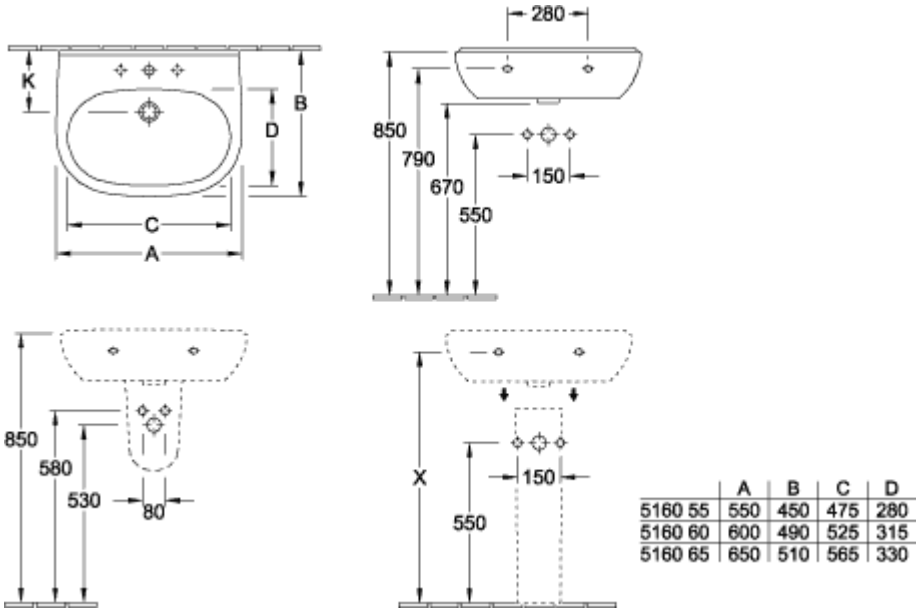

CROQUIS TECHNIQUES

51606001