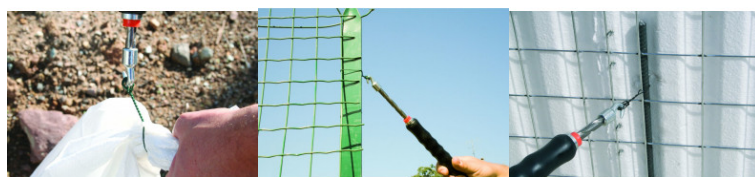

## TORNADO - Lieur automatique pour liens métalliques à boucles

Sert à ligaturer sacs, clôtures et ferrailages pour béton armé.  
Poignée plastique tendre.