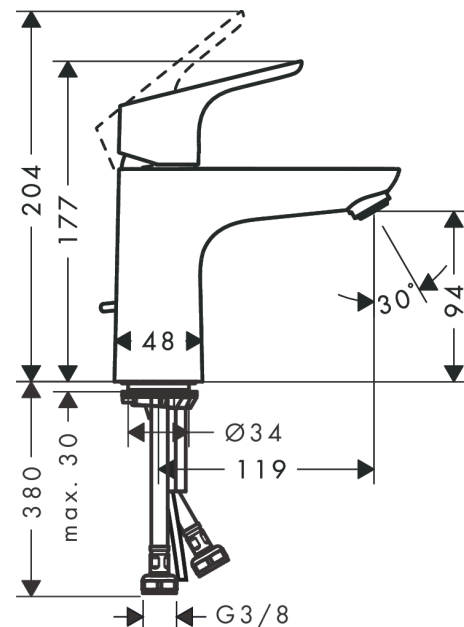

Focus

Mitigeur de lavabo 100 CH3 CoolStart, avec tirette et vidage

Finition: **Chromé** Numéro d'article: **31621000**

Description

Caractéristiques

- comprenant: mitigeur de lavabo, garniture de vidage
- ComfortZone 100
- projection: 119 mm
- hauteur du bec: 94 mm
- variante de la poignée: poignée étrier
- type de jet: jet normal
- débit maximal à 3 bars: 5 l/min
- cartouche céramique
- limiteur de température réglable
- convient au chauffe-eau instantané
- garniture de vidage 1 ¼"
- matériau de la garniture de vidage: métallique
- E00, CH3, A3, U3
- CoolStart : démarrage en eau froide en position de poignée centrée
- ACS 22 ACC LY 299, valide jusqu'au 07.06.2027
- NF_375-M1-23-2
- FDES Robinets de lavabo

Détails de l'article

EAN

4011097691510

Technologie

Certificats / Eco-Responsabilité

Photo du produit

Plan géométral

Focus

Mitigeur de lavabo 100 CH3 CoolStart, avec tirette et vidage

Finition: **Chromé** Numéro d'article: **31621000**

Schéma d'écoulement