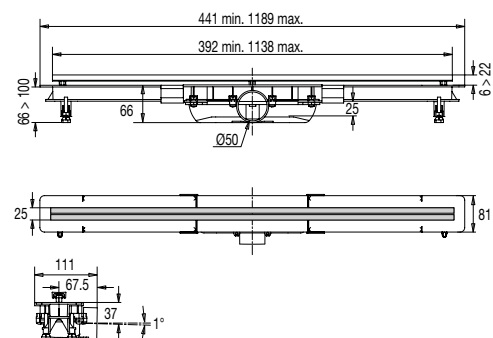

VIDAGE DOUCHE / VIDAGE DOUCHE DE PLAIN-PIED

CANIVEAU DOUCHE EXTRA PLAT H66

PANAMA®

[+] EXTRA-PLAT

• CARACTERISTIQUES

- Caniveau de douche extra-plat PANAMA 400-1200
- Sortie diam. 50 mm à coller
- H. 66 mm réglable
- Enjoliveur ajustable à l'épaisseur du carrelage de 6 à 22 mm
- Ajustable en longueur
- Débit : 31 l/mn
- Nettoyage facile
- Livré avec bande d'étanchéité adhésive Butyl

Ajustable à hauteur du carrelage

Accès facile à la canalisation

Réf.: 569300 000 00

Finition : Aluminium anodisé

Emb. : Boîte

Ean : 3364549273262

vidéo, notice, réparabilité...