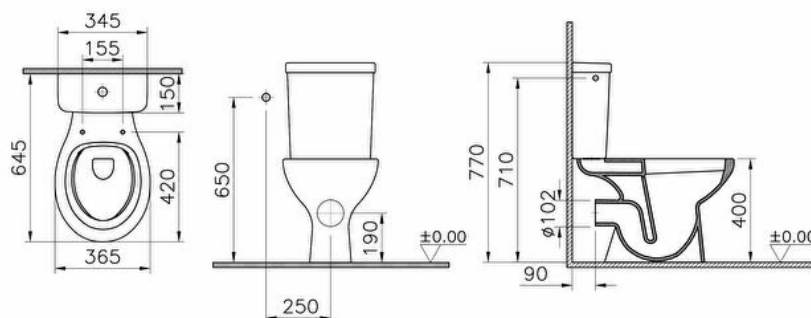

Gammes: Normus Neo

Spécifications techniques

Couleur	Blanc
Hauteur	385
Largeur	365
Profondeur	630
Designer	Designer externe
Garantie	2

Hauteur des toilettes	400 mm
Détail de l'installation	À poser - simple
Tailles des produits emballés (LxIxH)	770x400x525
Caractéristique du rebord	Rim-ex
Type d'entrée d'eau	Côté
Type d'entrée d'eau	Côté

Fonction bidet	Sans tuyau pour bidet
Forme du produit	Oval
Forme intérieure	Profond
Mesure marketing (cm)	67 CM
OB/BTW	Sortie arrière

Dessin Technique 2A

**Spécifications techniques**

Couleur: Blanc **Hauteur:** 385 **Largeur:** 365 **Profondeur:** 630 **Designer:** Designer externe **Garantie:** 2 **Hauteur des toilettes:** 400 mm **Détail de l'installation:** À poser - simple **Tailles des produits emballés (LxIxH):** 770x400x525 **Caractéristique du rebord:** Rim-ex **Type d'entrée d'eau:** Côté **Type d'entrée d'eau:** Côté **Fonction bidet:** Sans tuyau pour bidet **Forme du produit:** Oval **Forme intérieure:** Profond **Mesure marketing (cm):** 67 CM **OB/BTW:** Sortie arrière