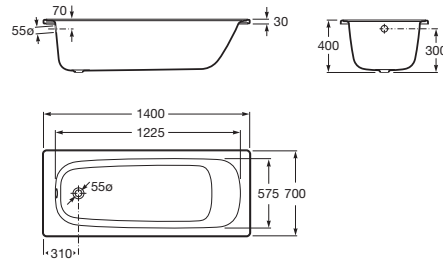

CONTESA

Baignoire en acier émaillée (épaisseur 1.5 mm).
Percée 1 trou Ø 35 mm. Pieds métal à visser inclus

DIMENSIONS

Longueur	1400 mm
Largeur	700 mm
Hauteur	400 mm

COULEURS ET FINITIONS

DESSINS TECHNIQUES

CARACTÉRISTIQUES

- Capacité (L): 150
- Capacité (en nombre de personnes): 1
- Diamètre du vidage (mm): 55
- Forme: Rectangulaire
- Hauteur intérieure (mm): 300
- Longueur intérieure (mm): 1225
- Matériau: Acier
- Plage pour robinetterie
- Position de la plage pour robinetterie: Côté court
- Profondeur intérieure (mm): 575
- Structure de montage: Avec pieds
- Trou pour la robinetterie: 1 trou de 35 mm de diamètre
- Type d'installation: À encastrer
- Vidage: Non inclus