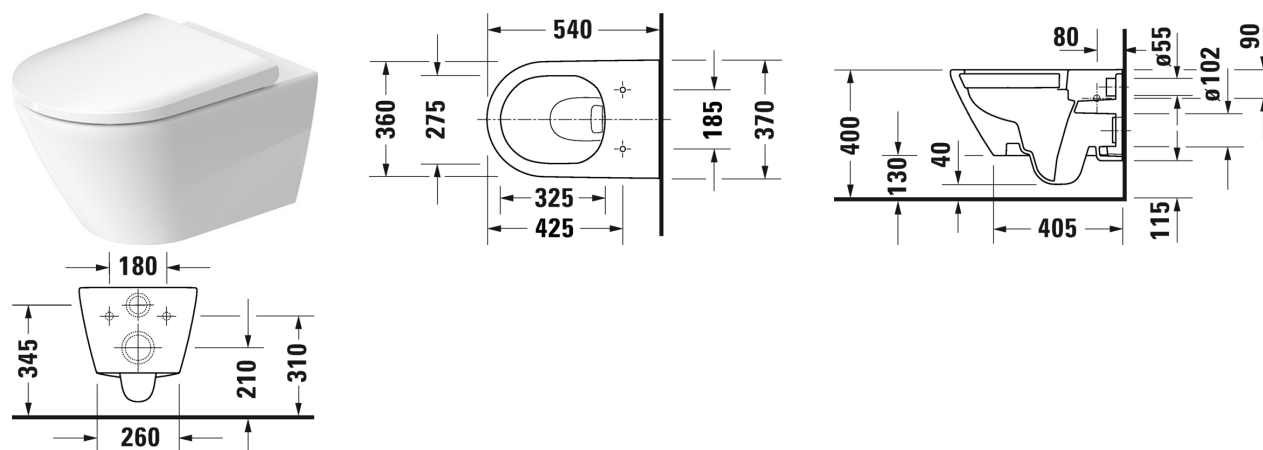

D-Neo Cuvette suspendue Duravit Rimless® # 257709..00 / 257709..00

| < 370 mm > |

Cuvette suspendue Duravit Rimless®	Dimension	Poids	Référence
rimless, à fond creux, système Durafix inclus, UWL classe 1			
Finitions			
00 Blanc 20 HygieneGlaze (un émail céramique aux propriétés antibactériennes quasi illimitées dans le temps)			
Variante			
♣ 4,5 L	370 x 540 mm	23,200 kg	257709..00
♣ 4,5 L	370 x 540 mm	23,200 kg	257709..00
Infobox			
Système Durafix pour fixation invisible inclus dans la livraison			
Avec le traitement de surface WonderGliss, les céramiques sanitaires restent propres et belles pendant longtemps. Lorsque vous commandez WonderGliss, merci d'ajouter un "1" en onzième position de la référence.			
Accessoires pour céramique			
Fixations pour bidet et cuvette suspendus	Ø 12 x 180 mm	0,200 kg	006500
Accessoires			
Set d'isolation acoustique			Schallschutz-Set 005090
Produits assortis			
Abattant charnières inox, sans amortisseur de fermeture,			002161
Abattant amovible, charnières inox, avec amortisseur de fermeture,			002169

**D-Neo Cuvette suspendue Duravit Rimless® # 257709..00 /
257709..00**

|< 370 mm >|

Nos croquis indiquent toutes les dimensions nécessaires, en tenant compte des tolérances standard. Ces dimensions sont indicatives. Les dimensions exactes ne peuvent être prises que sur le produit fini.