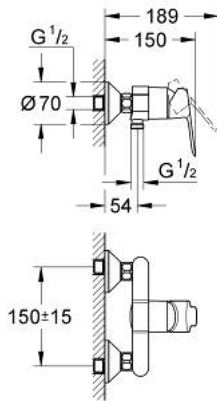

### DESCRIPTION DU PRODUIT

- Colour: Chromé
- Montage mural apparent
- Levier de commande métallique
- GROHE SmoothControl cartouche en céramique 46 mm
- Butée 1/2 débit pour les économies d'eau
- GROHE Finition Longue Durée
- Clapet anti-retour intégré dans le départ douche 1/2"
- Raccords en S
- Rosace métallique
- Limiteur de température intégré

### PIÈCES DÉTACHÉES, janvier 2024 – now

- 1: Levier (Référence 46698000)
  - 2: Capuchon de recouvrement (Référence 46584000)
  - 3: Cartouche (Référence 46588000)
  - 4: Raccord S mural (Référence 12075000)
  - 4.1: Joint (Référence 0138600M)
  - 4.2: Rosace (Référence 0221000M)
  - 5: Ecrou chromé avec partie fileté 1/2" (Référence 45044000)
  - 6: Clapet anti-retours (Référence 48276000)
  - 7: Limiteur de température (Référence 08791000)
  - 8: Clé spéciale (Référence 19377000)\*
  - 9: Rallonge 3/4" 20 mm (Référence 0713000M)\*
- \*Accessoires spéciaux