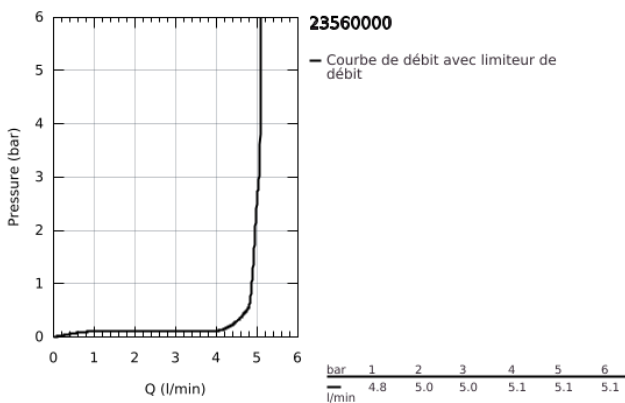

NORMS & APPROVALS NF - Classement E1 C2 A2 U3