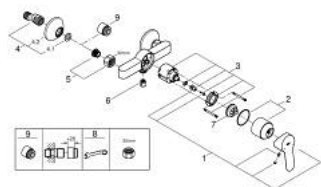

### DESCRIPTION DU PRODUIT

- Colour: Chromé
- Montage mural apparent
- Levier de commande métallique
- GROHE SmoothControl cartouche en céramique 46 mm
- Butée 1/2 débit pour les économies d'eau
- GROHE Finition Longue Durée
- Clapet anti-retour intégré dans le départ douche 1/2"
- Raccords en S
- Rosace métallique
- Limiteur de température intégré

### PIÈCES DÉTACHÉES, janvier 2024 – now

- 1: Levier (Référence 46698000)
  - 2: Capuchon de recouvrement (Référence 46584000)
  - 3: Cartouche (Référence 46588000)
  - 4: Raccord S mural (Référence 12075000)
  - 4.1: Joint (Référence 0138600M)
  - 4.2: Rosace (Référence 0221000M)
  - 5: Ecrou chromé avec partie fileté 1/2" (Référence 45044000)
  - 6: Clapet anti-retours (Référence 48276000)
  - 7: Limiteur de température (Référence 08791000)
  - 8: Clé spéciale (Référence 19377000)\*
  - 9: Rallonge 3/4" 20 mm (Référence 0713000M)\*
- \*Accessoires spéciaux