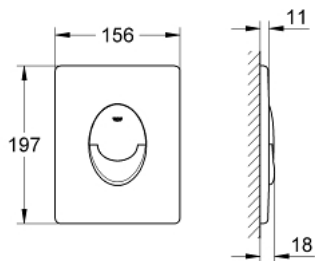

38 505 P00 SKATE AIR PLAQUE DE COMMANDE

DESCRIPTION DU PRODUIT

- Double touche interrompable
- Pour mécanisme pneumatique AV1
- Montage vertical
- 156 x 197 mm
- En ABS
- GROHE StarLight éclatant et durable
- GROHE EcoJoy économie d'eau
- pour Rapid SL et réservoirs Uniset GD 2
- Pour le montage sur bâti Rapid SLX, commander la trappe de visite 66 791 000 (vendu séparément)

38 505 P00 SKATE AIR PLAQUE DE COMMANDE

PIÈCES DÉTACHÉES

- 1: Vis de rosace (N ° de commande 6636200M)
- 2: Cadre de plaque (N ° de commande 43207000)
- 3: Set de fixation (N ° de commande 4308500M)*
- 4: Set de fixation (N ° de commande 4215800M)*