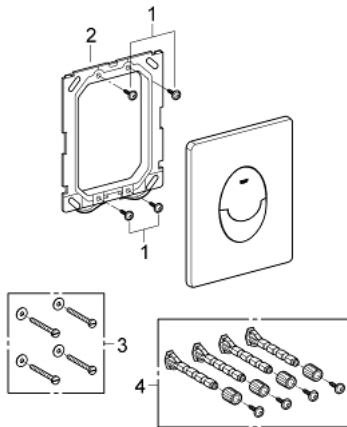

38 505 P00 SKATE AIR PLAQUE DE COMMANDE

DESCRIPTION DU PRODUIT

- Double touche interrompable
- Pour mécanisme pneumatique AV1
- Montage vertical
- 156 x 197 mm
- En ABS
- GROHE StarLight éclatant et durable
- GROHE EcoJoy économie d'eau
- pour Rapid SL et réservoirs Uniset GD 2
- Pour le montage sur bâti Rapid SLX, commander la trappe de visite 66 791 000 (vendu séparément)

38 505 P00 SKATE AIR PLAQUE DE COMMANDE

PIÈCES DÉTACHÉES

- 1: Vis de rosace (N ° de commande 6636200M)
- 2: Cadre de plaque (N ° de commande 43207000)
- 3: Set de fixation (N ° de commande 4308500M)*
- 4: Set de fixation (N ° de commande 4215800M)*