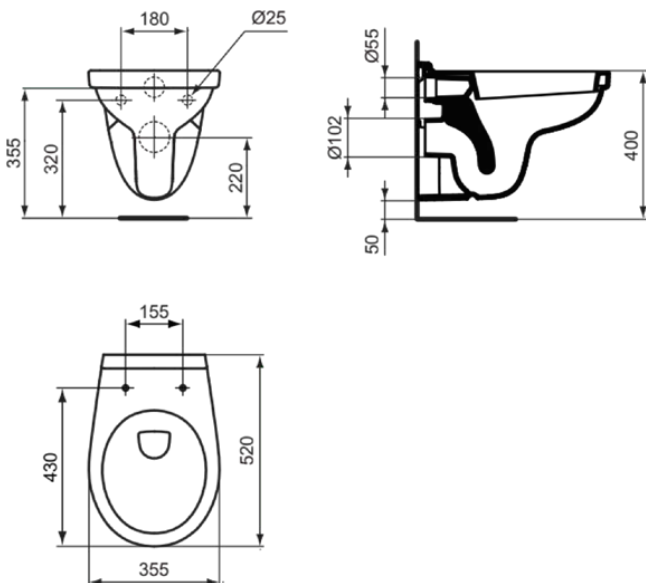

NOE

P027201

NOE | Cuvette suspendue 355x520x350 mm finition blanc brillant, CL1 chasse d'eau complète 4.5 - 6 l/min, sortie horizontale | CL1, CL2

Image & dessin technique

PORCHER

Information générale

Catégorie de produit:	Toilettes
Type de produit:	Cuvette suspendue
Marque:	Porcher
Suite:	NOE
Designer:	Ideal Standard
Colour:	01 - Blanc Brillant
Finition:	Brillant
Hauteur (mm):	350
Largeur (mm):	355
Longueur / Profondeur (mm):	520
Type de fixation:	Boulons de fixation
Poids net (kg):	13.70
Code EAN:	3391500589445

Caractéristiques

CL1	CL1: 4.5 - 6 l/min	CL2	CL2: 6 l/min
------------	--------------------	------------	--------------

Certificat de produit

Normes supplémentaires:	EN 997
Classification DoP:	CL1-6A/5A+CL2

Caractéristiques produit

CL1 chasse totale maximale (l):	6
CL1 chasse totale minimale (l):	4.5
CL1 chasse totale maximale (l):	6
Modèle pour enfants:	Non
Code couleur:	01
Finition:	blanc brillant
Fixations invisible:	Non
Type de chasse d'eau:	Wc à fond creux
Modèle accessible:	Non
Matériau:	Céramique
Type de matériau:	Porcelaine vitrifiée
Emplacement de la sortie:	Central
Orientation de la sortie:	Horizontal
Visibilité de la sortie:	Caché
Technologie PVD:	Non
Position de l'arrivée d'eau:	Arrière
Modèle surélevé:	Non
Finition:	Brillant
Type d'arrivée d'eau:	Caché
Avec fonction bidet:	Non

NOE

P027201

NOE | Cuvette suspendue 355x520x350 mm finition blanc brillant, CL1 chasse d'eau complète 4.5 - 6 l/min, sortie horizontale | CL1, CL2

Caractéristiques produit

Avec découpe hygiénique / siège de toilette fixe:	Non
Avec absorbeur d'odeurs:	Non
Type de fixation:	Boulons de fixation
Type de montage:	Mur