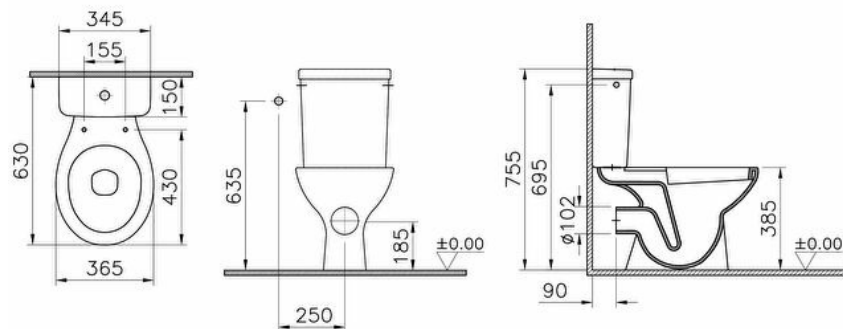

## Spécifications techniques

Couleur	Blanc
Hauteur	385
Largeur	365
Profondeur	630
Designer	Designer externe
Garantie	2

Hauteur des toilettes	400 mm
Matériau de la charnière	Métal
Détail de l'installation	À poser - simple
Tailles des produits emballés (LxIxH)	770x400x525
Caractéristique du rebord	Open-Rim
Fermeture douce	Non

Épaisseur	Standard
Type d'entrée d'eau	Côté
Type d'entrée d'eau	Côté
Fonction bidet	Sans tuyau pour bidet
Forme du produit	Oval
Forme intérieure	Profond
Mesure marketing (cm)	67 CM

OB/BTW	Sortie arrière
--------	----------------

## Dessin Technique 2A

**Spécifications techniques**

**Couleur:** Blanc **Hauteur:** 385 **Largeur:** 365 **Profondeur:** 630 **Designer:** Designer externe **Garantie:** 2 **Hauteur des toilettes:** 400 mm **Matériau de la charnière:** Métal **Détail de l'installation:** À poser - simple **Tailles des produits emballés (LxIxH):** 770x400x525 **Caractéristique du rebord:** Open-Rim **Fermeture douce:** Non **Épaisseur:** Standard **Type d'entrée d'eau:** Côté **Type d'entrée d'eau:** Côté **Fonction bidet:** Sans tuyau pour bidet **Forme du produit:** Oval **Forme intérieure:** Profond **Mesure marketing (cm):** 67 CM **OB/BTW:** Sortie arrière