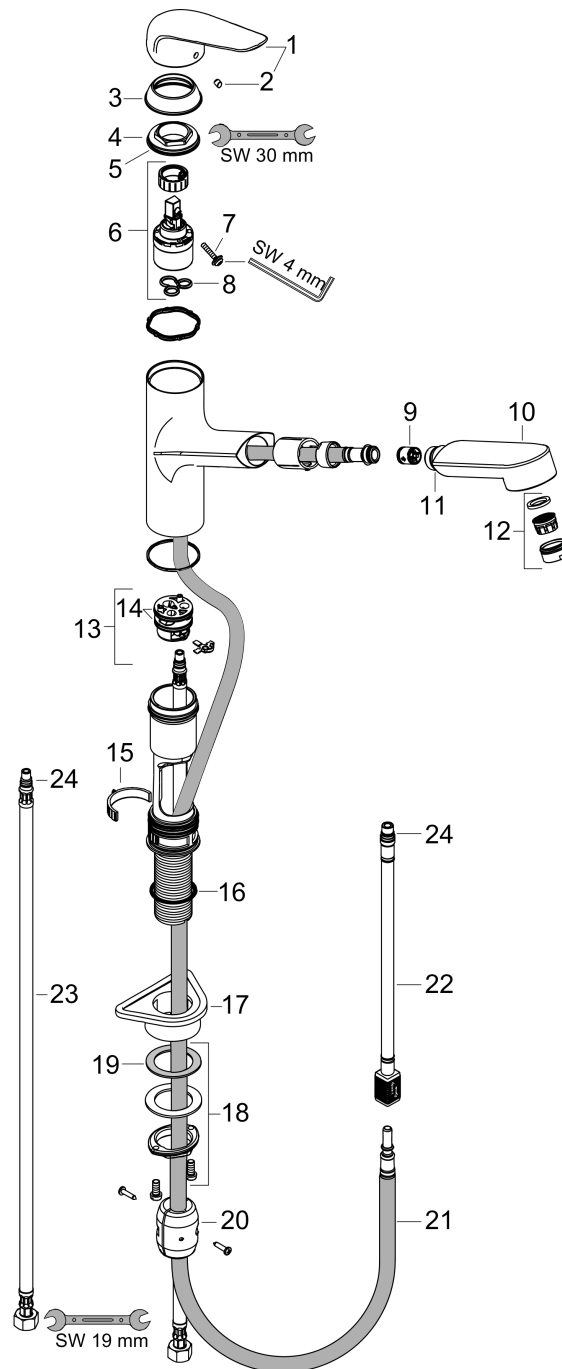

Focus M42

Mitigeur de cuisine 150, avec douchette extractible 1 jet

Finition: **Chromé** Numéro d'article: **71814000**

Description

Caractéristiques

- ComfortZone 150
- bec orientable 120°
- jet normal
- support de douchette aimanté MagFit
- raccordement du flexible de la douchette Quick-Connect
- débit maximal à 3 bars: 8 l/min
- cartouche céramique
- limiteur de température réglable
- clapet anti-retour intégré
- convient au chauffe-eau instantané
- Longueur de la rallonge jusqu'à 50 cm
- E0, C3, A3, U3
- comprenant: mitigeur de cuisine, flexibles de raccordement, set de fixation, notice de montage
- ACS 19 ACC LY 482, valide jusqu'au 11.06.2024
- NF_375-M1-23-2
- FDES Robinets de cuisine

Détails de l'article

EAN

4059625098356

Technologie

Certificats / Eco-Responsabilité

Photo du produit

Plan géométral

Focus M42

Vue éclatée

Année de construction: >05/20

Focus M42**Mitigeur de cuisine 150, avec douchette extractible 1 jet**Finition: **Chromé** Numéro d'article: **71814000****Liste des pièces détachées**

Année de construction: >05/20

Pos.	Description	Numéro d'article	GP	UE
1	poignée	93336000	-	1
2	cache vis	96338000	-	1
3	rosace	97995000	-	1
4	écrou à six pans	97996000	-	1
5	joint torique 41x2	98212000	-	1
6	cartouche cpl.	92730000	-	1
7	vis	95140000	-	1
8	joint	95008000	-	1
9	set des clapet anti-retour DW 15	97350000	-	1
10	douchette cpl.	93350000	-	1
11	joint torique 18x1,5	98231000	-	1
12	mousseur M24x1 (15 l/min)	13913000	-	1
13	adapteur pour cartouche	95911000	-	1
14	joint torique 30x2	98186000	-	1
15	bague d'arrêt	92211000	-	1
16	joint torique 36x2,5	98190000	-	1
17	set de fixation	97523000	-	1
18	fixation cpl. (Ø 34)	95049000	-	1
19	anneau plastique	97548000	-	1
20	poids	92500000	-	1
21	flexible 1,25 m	95506000	-	1
22	flexible de raccordement 600mm	92264000	-	1
23	flexible de raccordement 900 mm M8x0,75 G3/8	98758000	-	1
24	joint torique 7x1,5	98422000	-	1