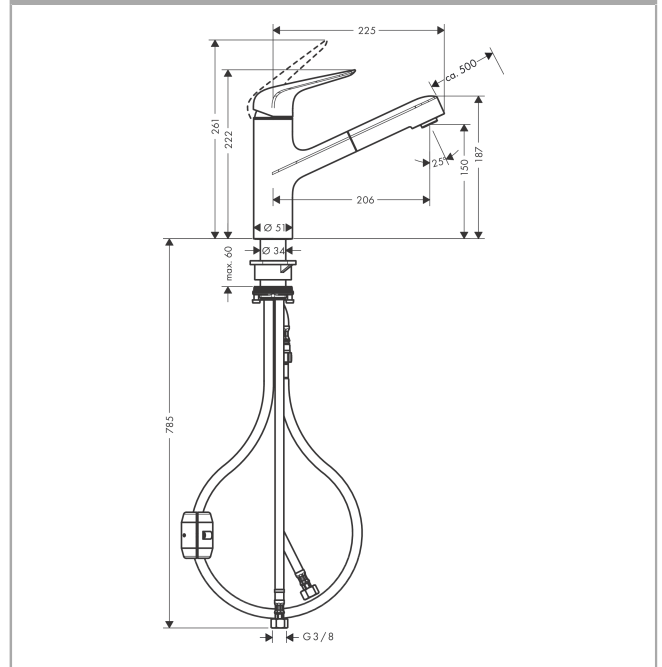

Focus M42

Mitigeur de cuisine 150, avec douchette extractible 1 jet

Finition: **Chromé** Numéro d'article: **71814000**

Description

Caractéristiques

- ComfortZone 150
- bec orientable 120°
- jet normal
- support de douchette aimanté MagFit
- raccordement du flexible de la douchette Quick-Connect
- débit maximal à 3 bars: 8 l/min
- cartouche céramique
- limiteur de température réglable
- clapet anti-retour intégré
- convient au chauffe-eau instantané
- Longueur de la rallonge jusqu'à 50 cm
- E0, C3, A3, U3
- comprenant: mitigeur de cuisine, flexibles de raccordement, set de fixation, notice de montage
- ACS 19 ACC LY 482, valide jusqu'au 11.06.2024
- NF_375-M1-23-2
- FDES Robinets de cuisine

Détails de l'article

EAN

4059625098356

Technologie

Certificats / Eco-Responsabilité

Photo du produit

Plan géométral

Focus M42

Vue éclatée

Année de construction: >05/20

Focus M42**Mitigeur de cuisine 150, avec douchette extractible 1 jet**Finition: **Chromé** Numéro d'article: **71814000****Liste des pièces détachées**

Année de construction: >05/20

Pos.	Description	Numéro d'article	GP	UE
1	poignée	93336000	-	1
2	cache vis	96338000	-	1
3	rosace	97995000	-	1
4	écrou à six pans	97996000	-	1
5	joint torique 41x2	98212000	-	1
6	cartouche cpl.	92730000	-	1
7	vis	95140000	-	1
8	joint	95008000	-	1
9	set des clapet anti-retour DW 15	97350000	-	1
10	douchette cpl.	93350000	-	1
11	joint torique 18x1,5	98231000	-	1
12	mousseur M24x1 (15 l/min)	13913000	-	1
13	adapteur pour cartouche	95911000	-	1
14	joint torique 30x2	98186000	-	1
15	bague d'arrêt	92211000	-	1
16	joint torique 36x2,5	98190000	-	1
17	set de fixation	97523000	-	1
18	fixation cpl. (Ø 34)	95049000	-	1
19	anneau plastique	97548000	-	1
20	poids	92500000	-	1
21	flexible 1,25 m	95506000	-	1
22	flexible de raccordement 600mm	92264000	-	1
23	flexible de raccordement 900 mm M8x0,75 G3/8	98758000	-	1
24	joint torique 7x1,5	98422000	-	1