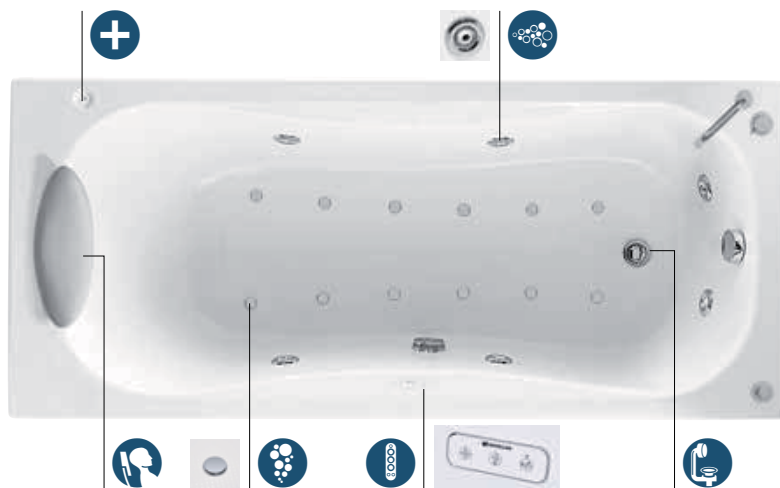

OPTIONS : TUYAU ANTI-GOUTTE POUR DOUCHETTE R90SCDOCBV - PAGE 550

POUR TOUTES LES OPTIONS VOIR PAGES 549-550

FINITION
BAIGNOIRE

Blanc
brillant

GAUCHE

DROITE

STANDARD

- ROBINETTERIE
- ◆ DOUCHETTE À MAIN

AVEC SYSTÈME DE MASSAGE

- ROBINETTERIE
- ◆ DOUCHETTE À MAIN

FONCTIONS ET EQUIPEMENTS

(disponibles en fonction de la version)

Massage Airpool (12 jets) à jet d'air constant ou à intensité variable

Massage du corps Whirpool (6 jets) eau/air constant ou à intensité variable

Repose-tête en matière antibactérienne

Clavier de commande électronique

Vidage automatique

Robinetterie bord de baignoire
mitigeur mécanique, bec-cascade et douche

Programme de **désinfection**

CALYPSO

CALYPSO