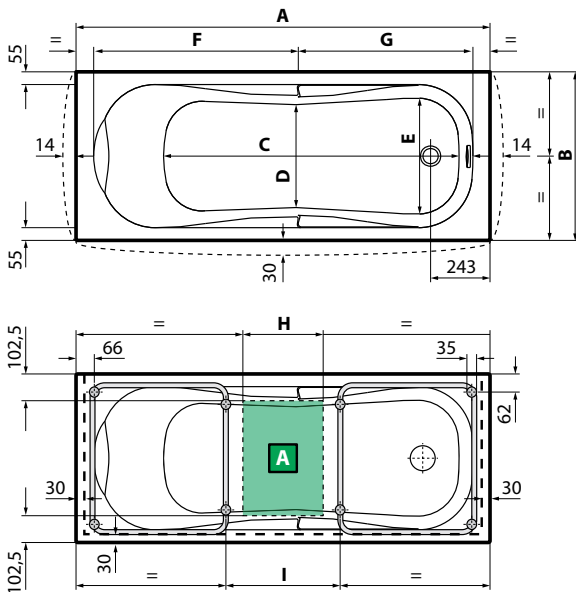

Code	Prix
R90PODIV	

**PLATEAU PORTE-OBJET SUR
BAIGNOIRE**
pour Divina et Divina F

Largeur	Code	Prix
70 cm	R90VADIV70	
75 cm	R90VADIV75	
80 cm	R90VADIV80	
90 cm	R90VADIV90	

PROFILÉ DE FINITION RIGIDE

Dimensions	Code	Prix
1 côté 185 cm	PRV185-30	
2 côtés 185x85 cm	PRV18585-30	
3 côtés 85x185x85 cm	PRV8518585-30	

Code	Prix
PIEDVASCA70	
PIEDVASCA75	
PIEDVASCA80	
PIEDVASCA90	
PIEDVASCA100	

KIT PARE-BAIGNOIRE DIVINA

Pour la baignoire Divina rectangulaire :

1 pare-baignoire Young 1V
1 kit d'adaptation

voir pages 580, 582

modèle	A	B	C	D	E	F	G	H	I	Capacité litres
150x70	1495	695	1000	420	470	730	625	290	412,5	150
160x70	1595	695	1100	420	470	780	675	390	512	160
170x70	1695	695	1200	420	470	830	725	490	611,5	170
170x75	1695	745	1200	470	520	830	725	370	491,5	180
170x80	1695	795	1200	500	570	830	725	400	535	190
180x80	1795	795	1300	500	570	880	775	500	631,5	200