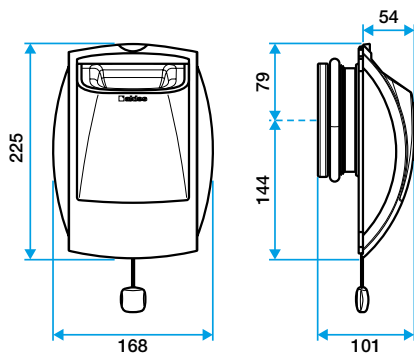

### Données dimensionnelles

Références	H (mm)	Ø raccordement (mm)	L (mm)
11019092	225	125	54

Bap'Si double débit cordelette